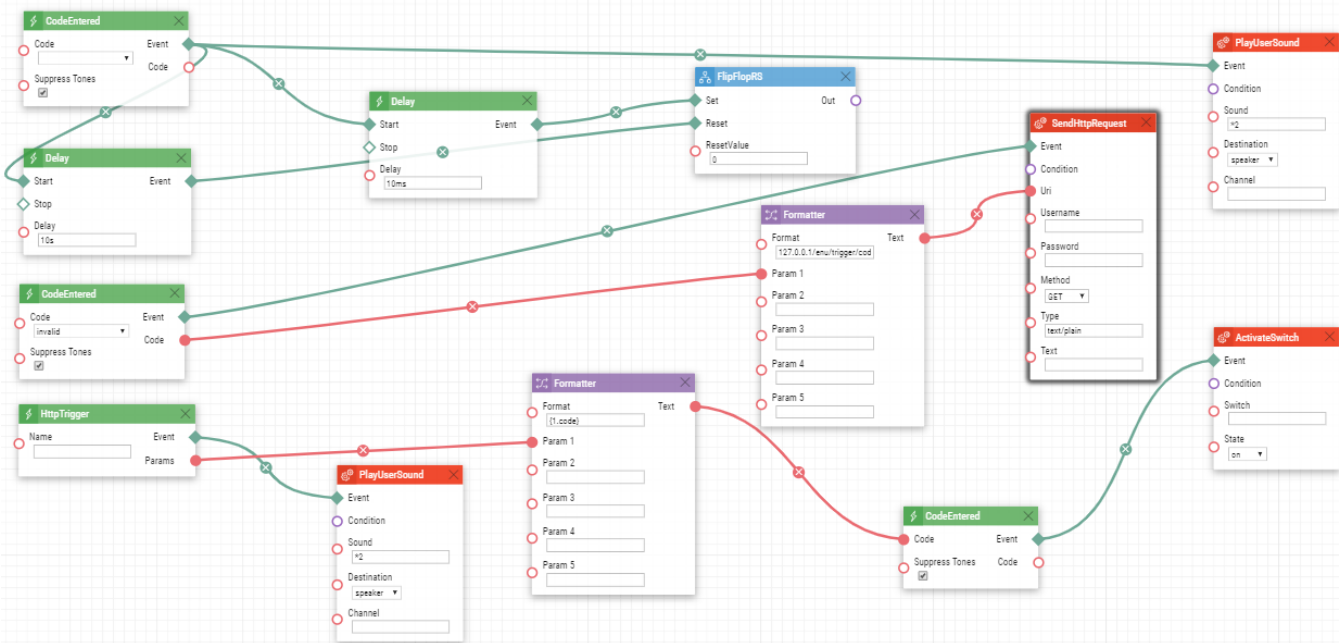

- CardEntered
- CodeEntered
- Delay

Akce (**Action**):

- SendHttpRequest
- ActivateSwitch

Podmínka (**Condition**):

- Není nutná

Scénář:

- Administrátor budovy chce mít možnost rychlé změny „generálního“ přístupového kódu číselnou klávesnicí interkomu

Událost (**Event**):

- CardEntered
- HttpTrigger
- Delay

Akce (**Action**):

- PlayUserSound
- SendHttpRequest
- OpenDoor

Podmínka (**Condition**):

- Formatter

Tipy a triky – Wiki 2N

<https://faq.2n.cz/pages/viewpage.action?pageId=7353645>

Konfigurátor

<https://www.2n.cz/2n-project-designer/>

Licence

<https://wiki.2n.cz/hip/conf/latest/cs/3-rozdily-mezi-modely-a-licencovani-funkci/3-2-licencovani-funkci>

Key Less přístupový systém pro moduly s klávesnicí