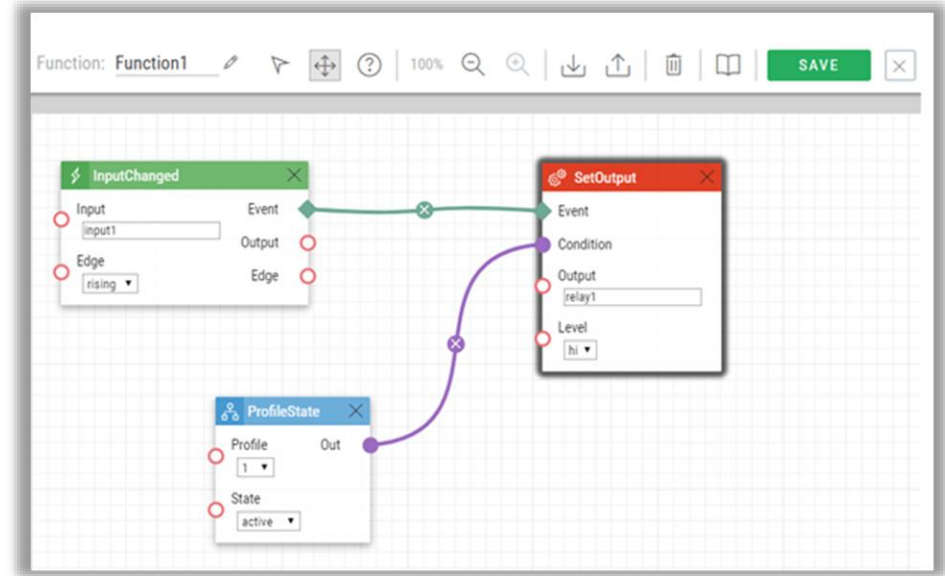

VYTVOŘTE SI LIBOVOLNÝ SCÉNÁŘ

2N® Automatizace - jednoduchý programovací jazyk, který pracuje s

- Událostmi (**Event**)
  - o stisk tlačítka, protažení RFID
- Akcemi (**Action**)
  - o přehrání zvuku, sepnutí výstupu
- Podmínkami (**Condition**)
  - o stav časového profilu

Prostředí vytvořeno na základě požadavků na konkrétní scénáře použití

- Přehledné webové rozhraní
- Plně grafické rozhraní