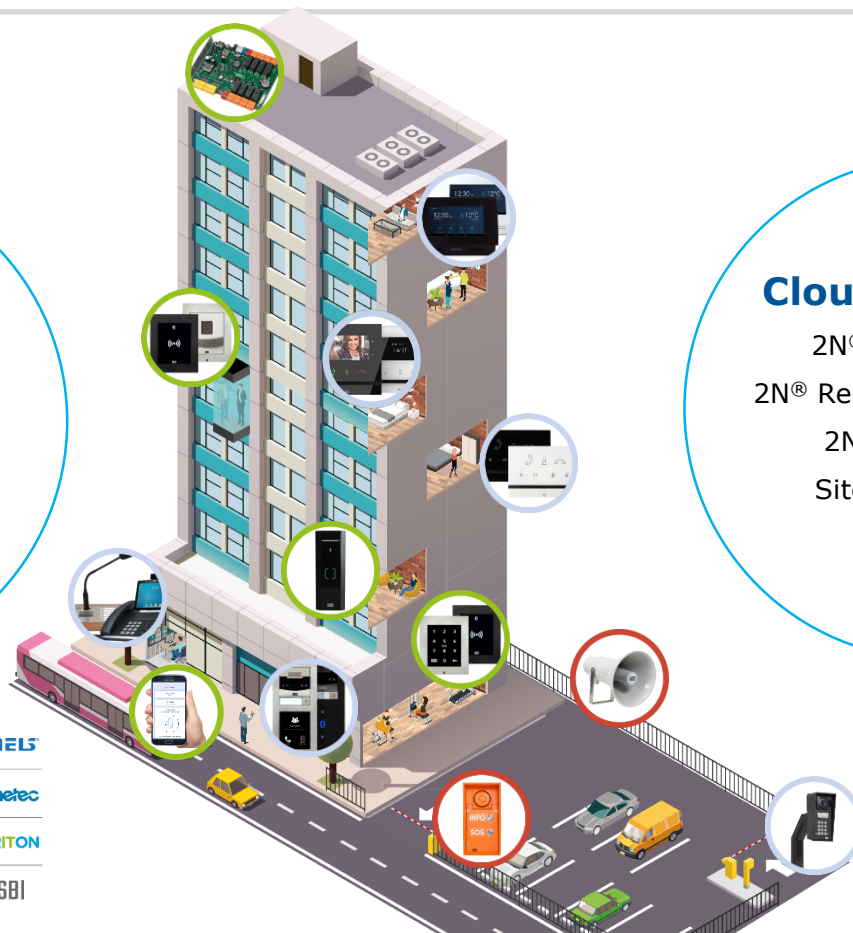

Vzdálená konfigurace 2N® - online vzdálená správa všech 2N zařízení bez jakéhokoli nastavení sítě

2N® Partner API – integrace produktů 2N s produkty a službami třetích stran přes internet

Správa instalací – integrátorovi stačí pouze jeden účet My2N pro samostatnou a přehlednou správu instalovaných zařízení v různých firmách a lokalitách

2N NABÍZÍ PRO BYTOVÉ DOMY A KANCELÁŘSKÉ BUDOVY

Integrace

Domácí automatizace
Správa nemovitostí a management budov
Security, VMS
IoT platforma

My2N

Cloudové služby

2N® Mobilní Video
2N® Remote Configuration
2N® Partner API
Site Management

Chytré bydlení

Control4 CRESTON LOXONE INEL5

Video monitoring

AXIS AVIGILON milestone Genetec

Přístup a docházka

Honeywell HID ADVENT GIRITON

Řízení budov

B4 FLOWBOX advancis SBI