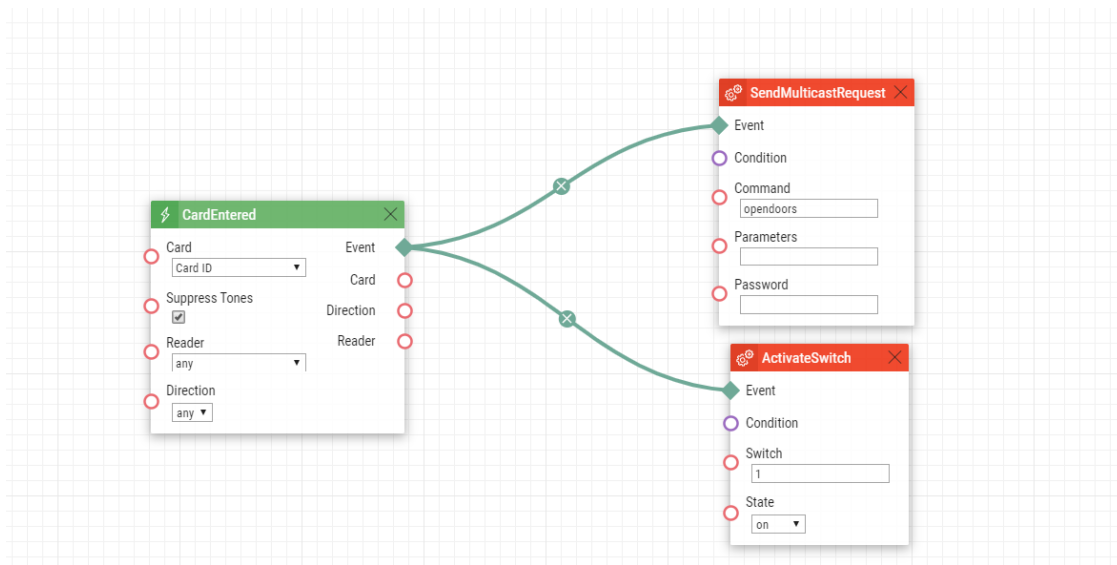

Scénář:

- V případě evakuace budovy odemknout všechny vchody z jednoho místa

Událost (**Event**):

- CardEntered
- CodeEntered
- Delay

Akce (**Action**):

- SendHttpRequest
- ActivateSwitch

Podmínka (**Condition**):

- Není nutná