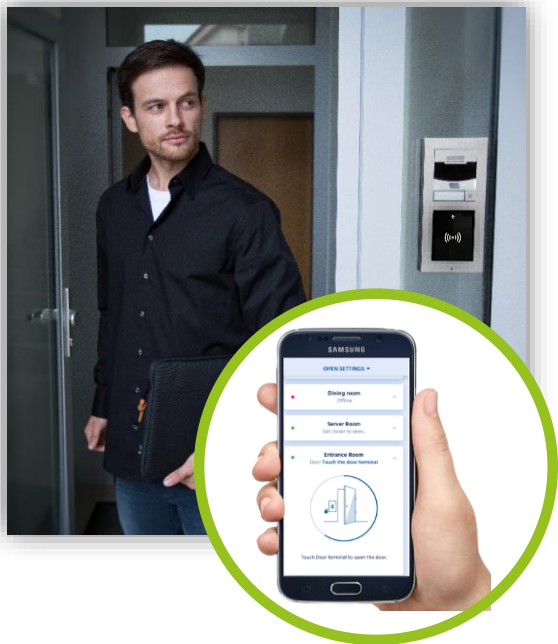

Připravujeme

2N Access Unit & Axis A9188 (I/O modul)

- Přístup pro rezidenty pouze do vybraného podlaží po úspěšné autentizaci
- Veřejná patra přístupná pro kohokoliv
- Automatické přivolání výtahu od vstupních dveří, když rezident vstupuje do objektu

Inovativní **IP řešení** pro řízení **vstupu** do objektu

- Mobilní aplikace **2N® Mobile Key** zdarma
- **Pohodlné a bezpečné** řízení přístupu pomocí Bluetooth (nebo NFC - pouze Android)
- Dotykový režim (jedinečný) - telefon nechte v kapse, a **pouze se dotkněte IP interkomu**, anebo přístupové jednotky 2N®
- Klepněte v režimu aplikace - otevřete aplikaci 2N® Mobile Key a **klepněte na ikonu dveří**, které se chystáte otevřít
- Nastavitelná komunikační vzdálenost (krátká, střední, dlouhá)
- Mobilní **přihlašovací údaje ZDARMA**

Spravujte celý systém z jednoho místa

2N® Access Commander

- Management přístupového systému v reálném čase

Hromadná správa zařízení

Integrovaný docházkový systém

Přístupové logy včetně fotek

- Monitoring zařízení