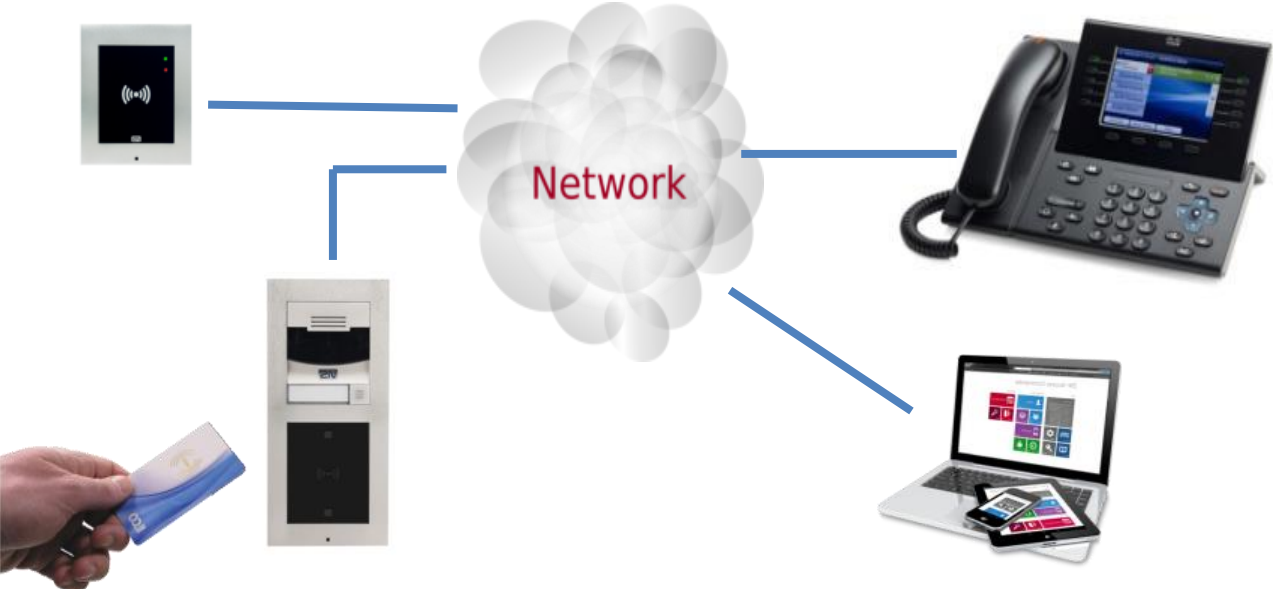

2N ACCESS CONTROL SYSTEM