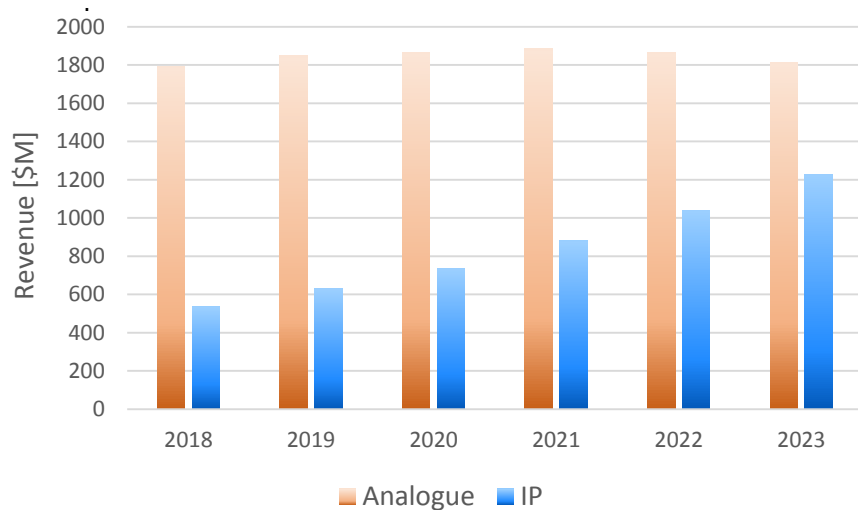

Video intercoms by technology type