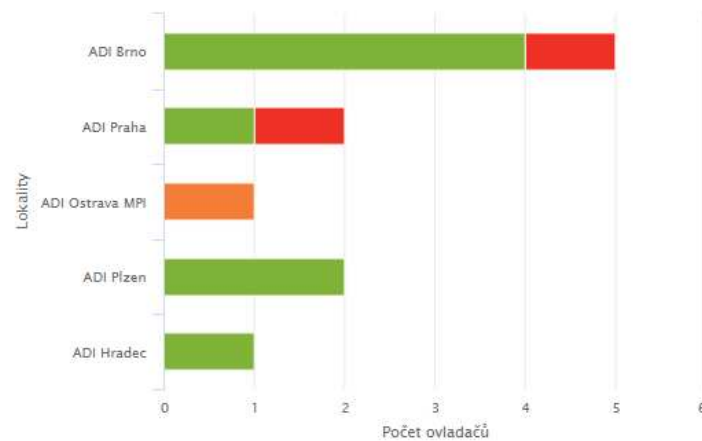

MaxproCloud – Reporting

Všichni zákazníci (3)

Všechny lokality

Stav systému

Naposledy aktualizováno dne : 29/04/2020 12:20

11
Celkem

8 73%
Online

2 18%
Offline

1 9%
Problémy

Hlavní lokality s alarmy

Data je třeba obnovovat každých 10 minut.

[DALŠÍ ÚDAJE](#)

TRENDY ALARMŮ

Naposledy aktualizováno dne : 29/04/2020 12:20

15
Celkem

15 100%
Detekce narušení

0 0%
Přístup

0 0%
Video