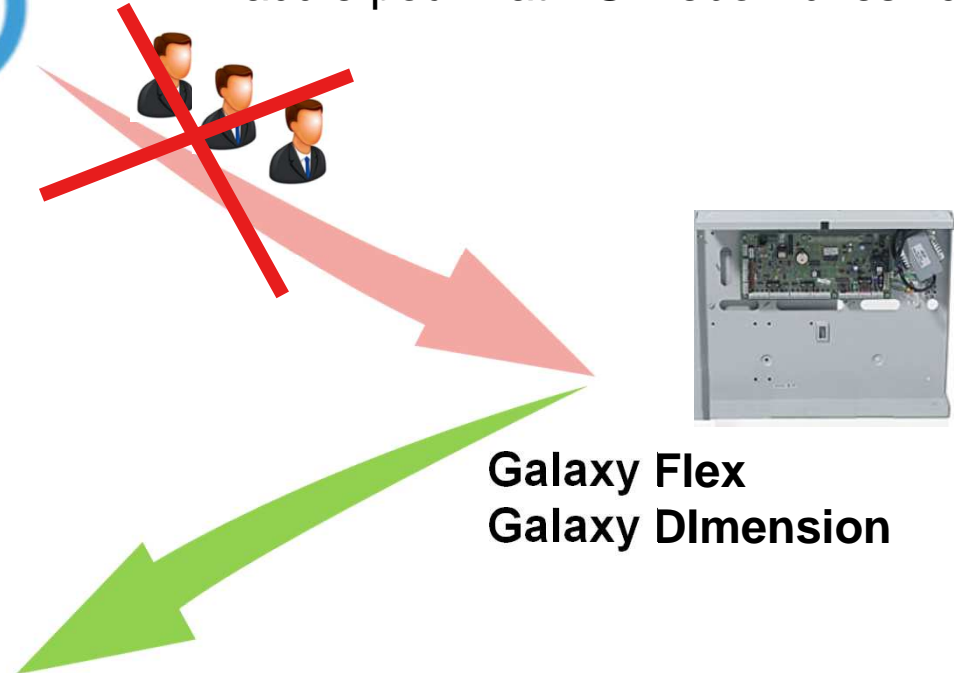

- Data u uživatelích se nahrávají pouze jedním směrem z MPC do ústředny
- Proto je možné používat Galaxy pod MPC i bez funkce správy uživatelů a nadále používat DSI nebo klávesnice.