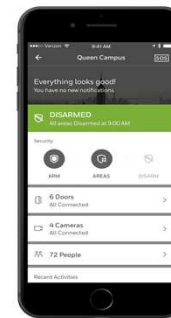

Programování technika

Maxpro Intrusion