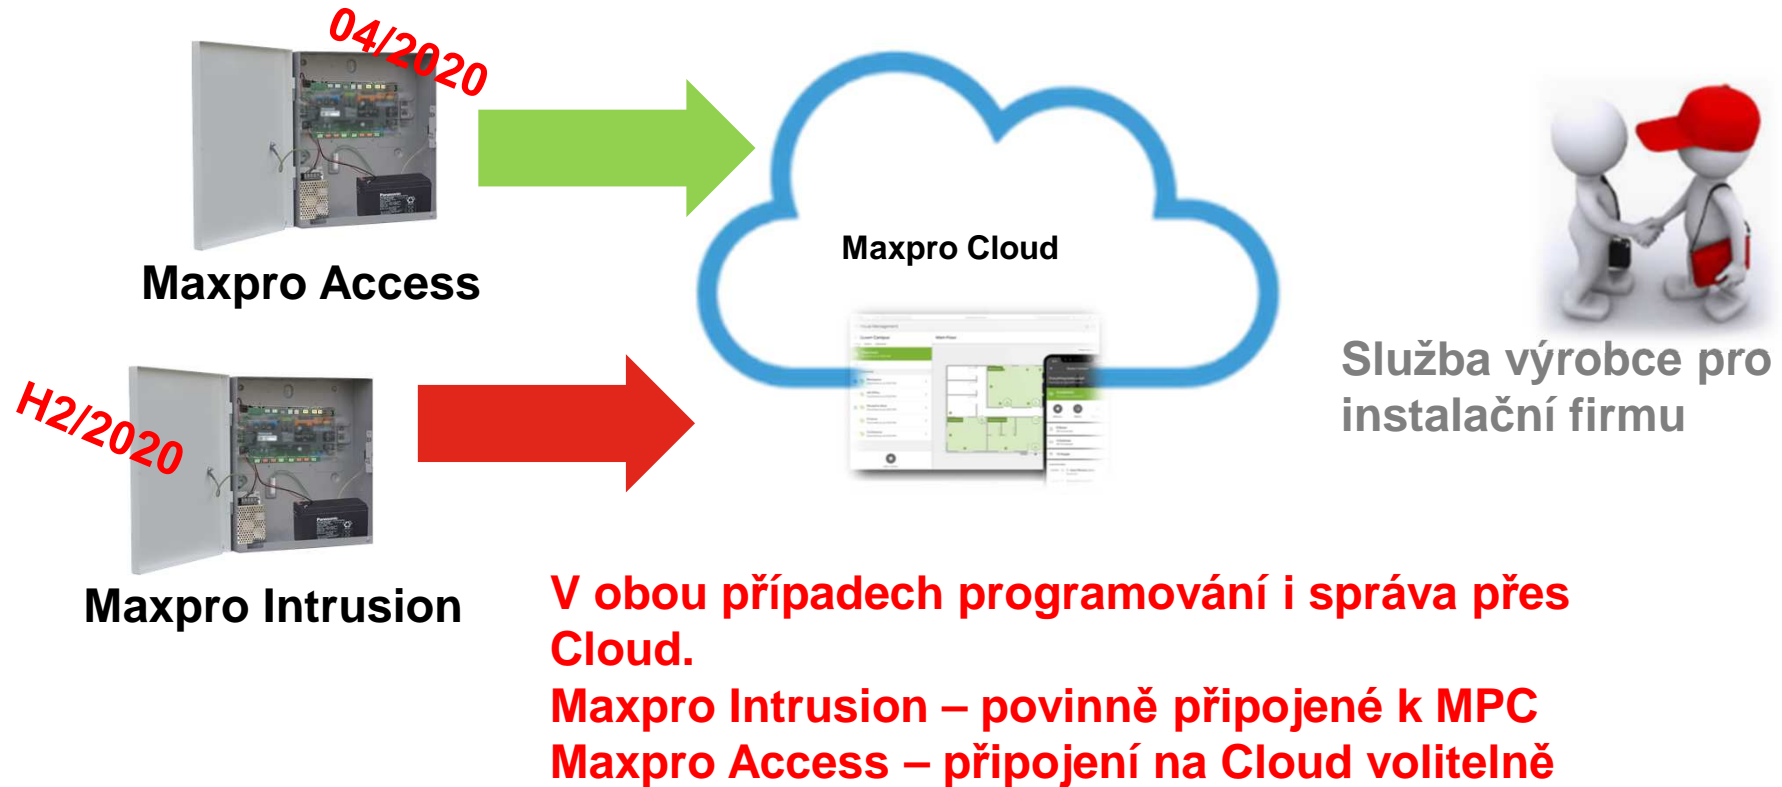

Maxpro Access

Maxpro Cloud

Služba výrobce pro
instalační firmu

**Aktuálně plně dostupné
řešení MPC s využitím
současných technologií na
instalacích**

Galaxy Flex
Galaxy Dimension

Honeywell NVR

NetAXS123

Technologie Honeywell – MaxproCloud

Obchodní model Maxpro Cloud

Technologie Honeywell – MaxproCloud

WEB interface MaxproCloud

- **Nově české prostředí**
- **Běží korektura**
- <https://mymaxprocloud.eu>

MaxproCloud – Hlavní přehled

The screenshot displays the Honeywell MaxproCloud interface. On the left is a dark sidebar menu with the Honeywell logo and tagline 'THE POWER OF CONNECTED'. The menu items are: Panel, Zákazníci, Pravidla, Reporty, Firmware, Video, Alarmové Události, Mapy A Ovládání (highlighted with a red dashed border), Moje Organizace, and Předplatné. The main content area is titled 'Mapy A Ovládání' and shows a map of Central Europe. A list of locations is displayed on the left side of the map area: