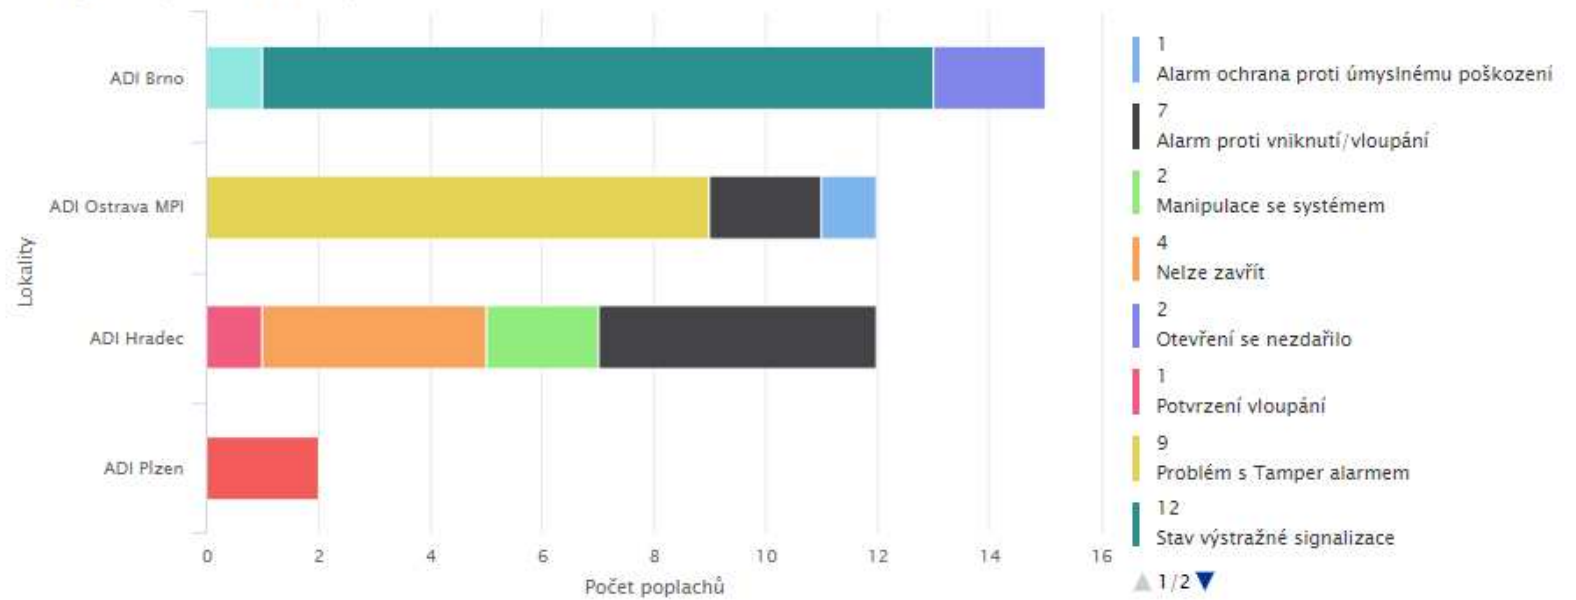

MaxproCloud – Reporting

Všechny poplachy(41)

Detekce narušení(27)

Přístup(12)

Video(2)

1D

1T

1M

Lokality s nejvíce alarmy

🔍 Vyhledat

ADI Brno	15
ADI Hradec	12
ADI Ostrava MPI	12
ADI Plzeň	2

Lokality s nejvíce alarmy