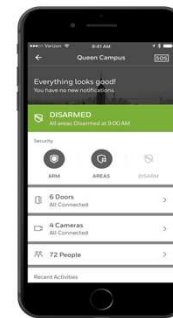

MaxproCloud – konfigurace MPI

MPIP2100E_1

Přehled Nastavení Komunikační cesta Signalizace alarmu **Diagnostika**

Diagnostická data jsou streamována

Kontrola řadiče

Ochrana proti úmyslnému poškození: AUX

Napájení

Mobilní rádio

Komunikační kanály

Napájení řadiče

Vstupní Napájecí Napětí (V)

13.7

Celkový Zatěžovací Proud (A)

0.32

Nabíjecí Proud Baterie

0

Celková Doba Provozu Baterie (Dny:hodiny:minuty)

0

Pomocné napájení	Napětí (V)	Stav pojistky
POMOCNÝ 1	13.6	Normální
POMOCNÝ 2	0	Neznámý
Sirénu	13.6	Normální

Baterie - akumulátor	Napětí (V)	Stav pojistky
Baterie - akumulátor 1	0.0	Normální

Globální správa uživatelů

GALAXY
FLEX
MPA
MPI