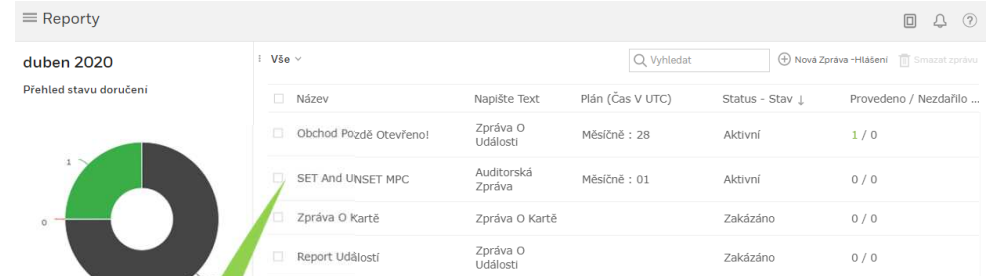

MaxproCloud – Reporting

- Automatický report
  příklad všechny ZAP/VYP
  1x měsíčně

Report Preview

Action	Operator	Date and Time	Area Name	Site Name	Customer
DISARM_EVENT	Konečný (Gmail Admin ADI), Pavel	4/27/2020 11:07:00 PM (+02:00)	Hala	ADI Brno	ADI Global
ARM_EVENT	Konečný (Gmail Admin ADI), Pavel	4/27/2020 11:06:40 PM (+02:00)	Hala	ADI Brno	ADI Global
DISARM_EVENT	Knourek, Frantisek	4/23/2020 9:28:18 PM (+02:00)	Hala_prizemi	ADI Hradec	ADI Global
ARM_EVENT	Knourek, Frantisek	4/23/2020 9:26:53 PM (+02:00)	Hala_prizemi	ADI Hradec	ADI Global
DISARM_EVENT	Konečný (Gmail Admin ADI), Pavel	4/22/2020 1:23:32 PM (+02:00)	Hala_prizemi	ADI Hradec	ADI Global
ARM_EVENT	Konečný (Gmail Admin ADI), Pavel	4/22/2020 1:23:11 PM (+02:00)	Hala_prizemi	ADI Hradec	ADI Global

To view full report use Export option

OK