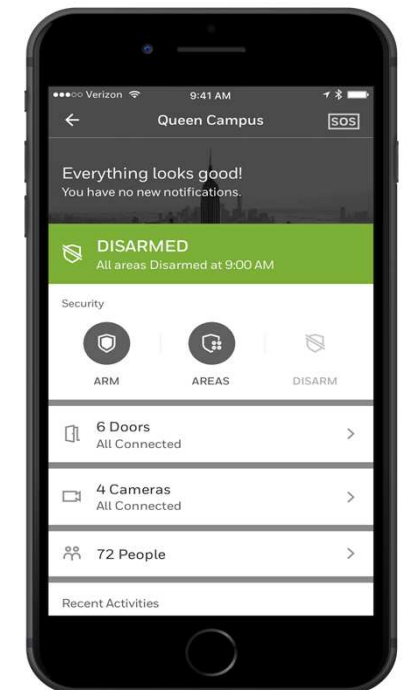

MaxproCloud – ovládání z graf. prostředí

☰ Mapy A Ovládání 🏠 🔔 ?

< ADI Brno

Oblasti Dveře Kamery

Deblokováno – nepřerušeno
Všechny oblasti Poslední synchronizace 11:45 AM

🔍 Vyhledat

☐ 3 deaktivované

- ☐ **Hala**
  Deblokováno – nepřerušeno,
  Poslední synchronizace 11:40 AM >
- ☐ **Patro**
  Deblokováno – nepřerušeno,
  Poslední synchronizace 11:40 AM >
- ☐ **Vstup**
  Deblokováno – nepřerušeno,
  Poslední synchronizace 11:45 AM >

Office ADI Brno ☐ Zobrazit alarmy ...

🔍 + -

Honeywell
THE POWER OF **CONNECTED**