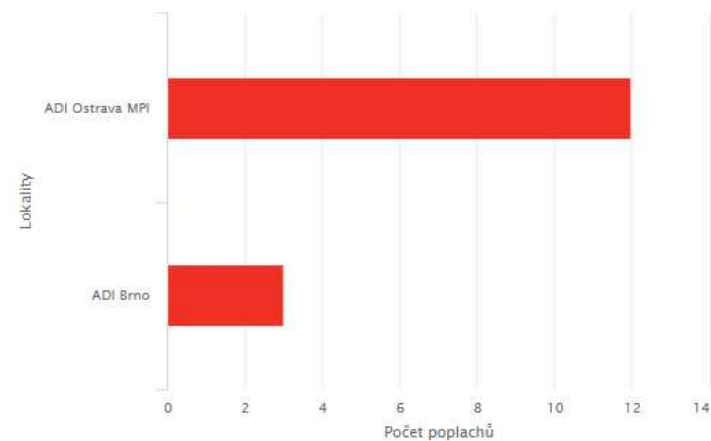

Lokality s nejvíce alarmy

Tato data jsou z posledních 24 hodin. Data je třeba obnovovat každých 10 minut.

[DALŠÍ ÚDAJE](#)