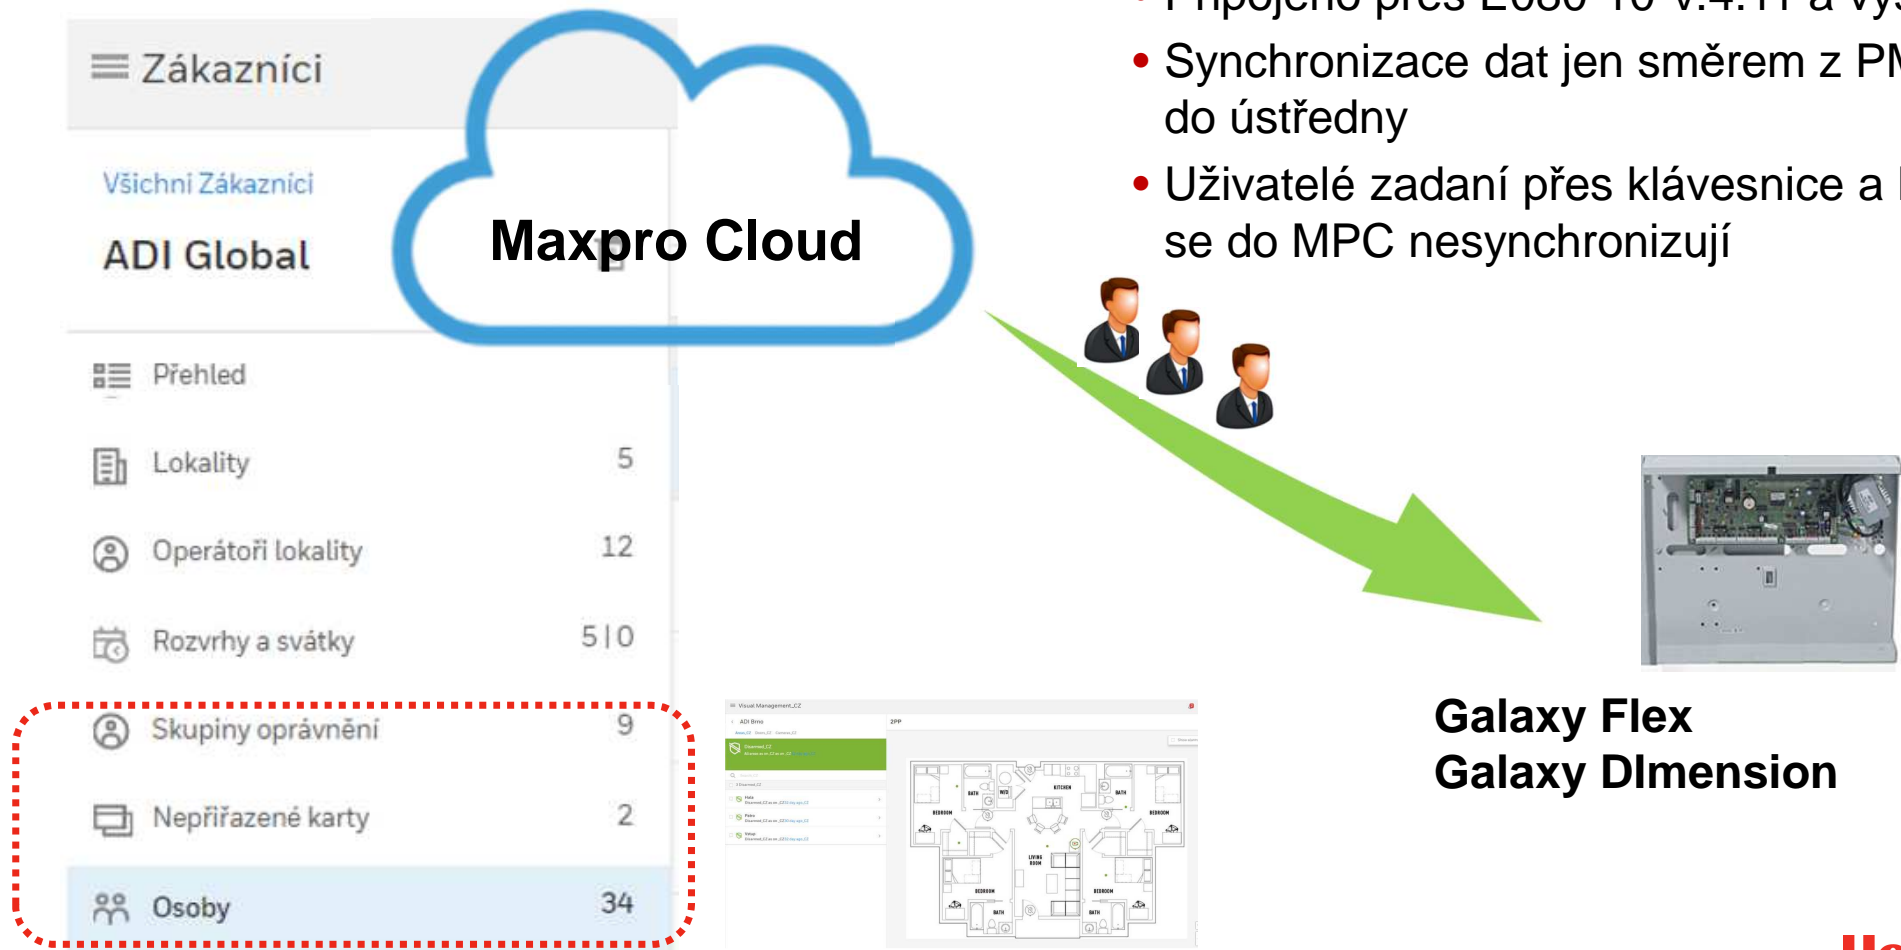

Celá oblast

Skupina sdílených povolení

Název Oblasti / Skupiny Oprávnění* Lokalita*

Celá oblast ADI Hradec+ 1 Více

Má přístup do

Lokalita	Povolit/Zakázat	Vždy zapnuto
ADI Hradec	Zakázat	Vždy zapnuto
ADI Ostrava MPI	Povolit	Vždy zapnuto
Hala	<input checked="" type="checkbox"/> Pouze oblast	Vždy zapnuto
Obchod	<input checked="" type="checkbox"/> Pouze oblast	Vždy zapnuto
Servis	<input checked="" type="checkbox"/> Pouze oblast	Vždy zapnuto

Vybráno 3 prostor(ů) a 0 dveře.

MaxproCloud – Správa uživatelů GALAXY a FLEX

- Připojeno přes E080-10 V.4.11 a vyšší
- Synchronizace dat jen směrem z PMC do ústředny
- Uživatelé zadaní přes klávesnice a DSI se do MPC nesynchronizují