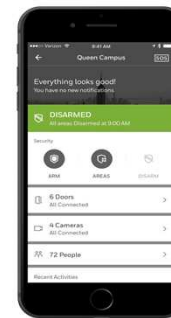

VIDEO a interakce

Honeywell
THE POWER OF **CONNECTED**