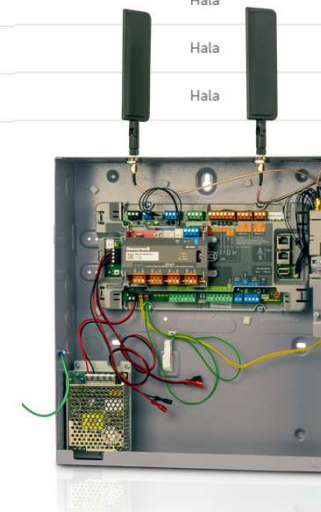

MaxproCloud – konfigurace MPI

MPIP2100E_1

[Přehled](#) [Nastavení](#) [Komunikační cesta](#) [Signalizace alarmu](#) [Diagnostika](#)

MPIP2100E_1

ONLINE

PROTOKOL UDÁLOSTÍ

ZOBRAZIT

EXPORT

PROTOKOL UDÁLOSTÍ VLOUPÁNÍ

ZOBRAZIT

EXPORT

PROTOKOL SPT

ZOBRAZIT

EXPORT

SKENOVÁNÍ NOVÝCH ZAŘÍZENÍ

Načítání seznamu zařízení ...

POVOLENÍ

ALARMOVÉ UDÁLOSTI

STATUS ŘADIČE

STAV SYNCHRONIZACE KONFIGURACE

Bez synchronizace

Nepodařilo se

Čekající

REŽIM ŘADIČE

NORMÁLNÍ   INS

Naposledy aktualizováno dne
28/04/2020 18:39:17

VERZE FIRMWARU OVLADAČE

Aktuální verze: | 2100EU.100.007.29
Poslední aktualizace: | 28/04/2020 10:07:11

Panel I/O Editovat

[Zóny](#) [Výstupy](#) [Diagnostika](#)

0 Nepřiřazeno Základní zobraz...

číslo zóny*	Nizev zóny*	Typ odezvy	Oblast	Přemostitelné
1	PIR Obchod	3 - Obvod	Obchod	☒ Ano
2	MW Obchod	3 - Obvod	Obchod	☒ Ano
3	MG Obchod	3 - Obvod	Obchod	☒ Ano
4	Zóna 4	3 - Obvod	Hala	☒ Ano
5	Zóna 5	3 - Obvod	Hala	☒ Ano
6	Zóna 6	3 - Obvod	Hala	☒ Ano
7	Zóna 7	3 - Obvod	Hala	☒ Ano
8	Zóna 8	3 - Obvod	Hala	☒ Ano
9	Zóna 9	3 - Obvod	Hala	☒ Ano
10	Zóna 10	3 - Obvod	Hala	☒ Ano

Honeywell
THE POWER OF **CONNECTED**