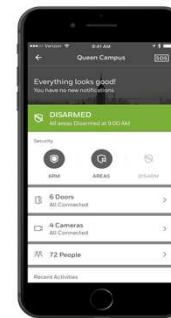

Správa účtu MaxproCloud