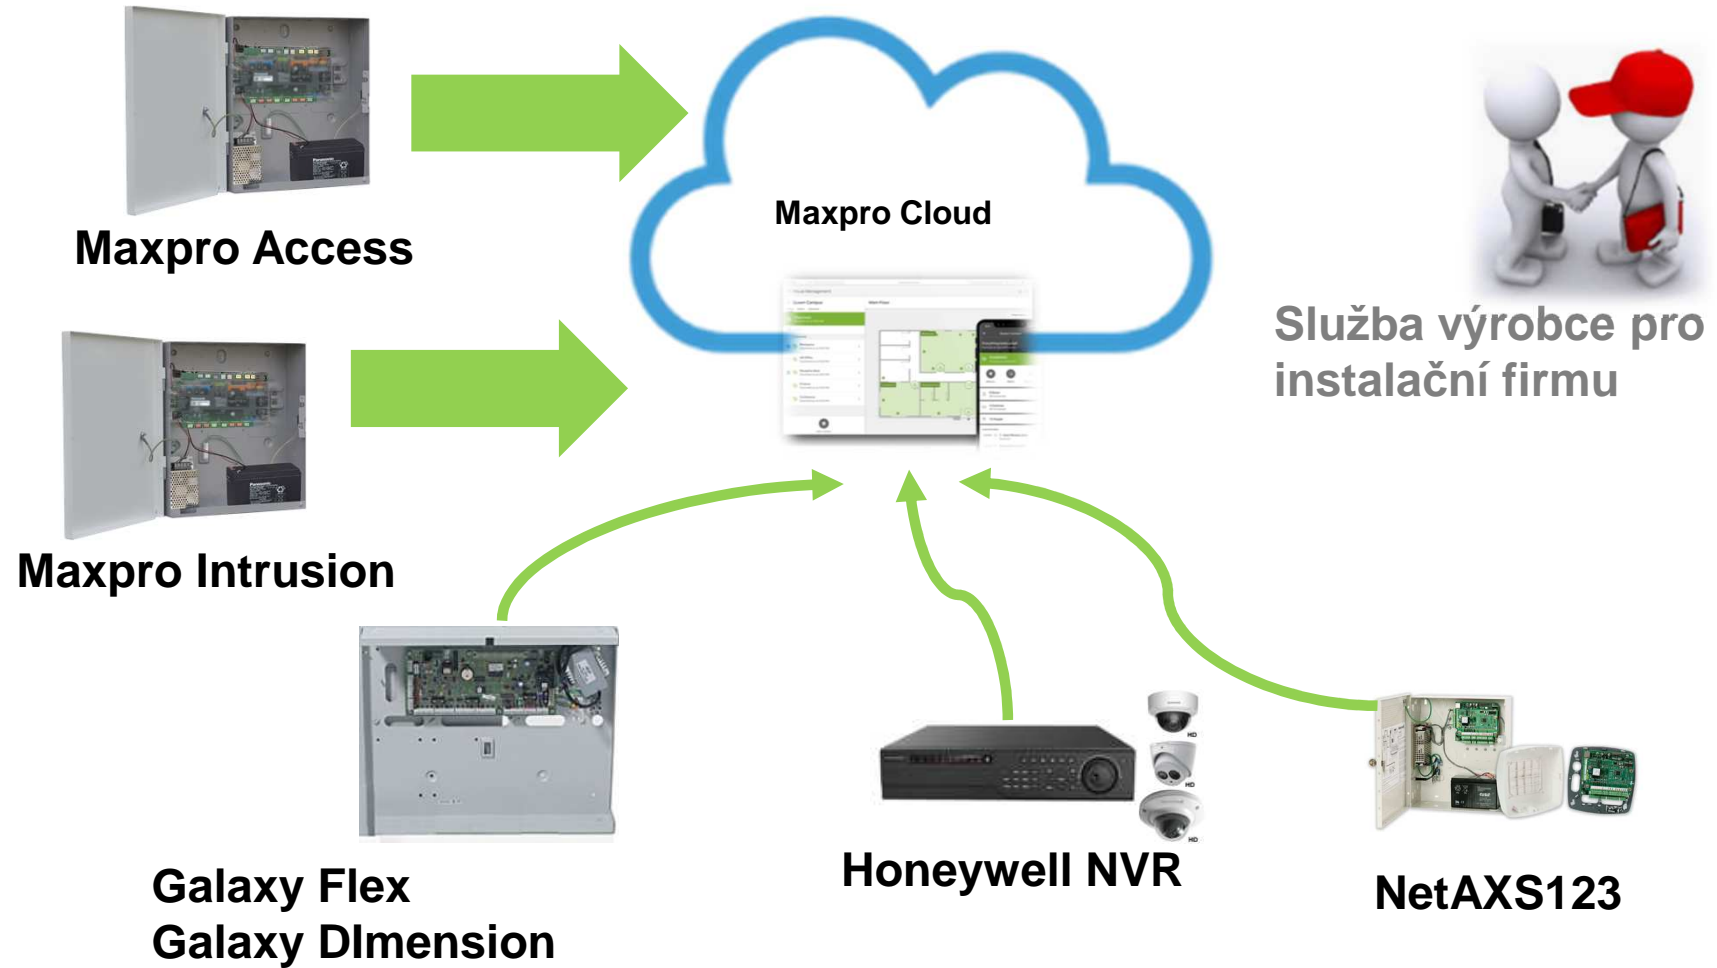

Pavel Konečný

**Honeywell MaxproCloud
05/2020**

© 2017 by Honeywell International Inc. All rights reserved.

Honeywell
THE POWER OF **CONNECTED**

Aktuálně rozvíjené platformy Honeywell

MP VMS

MPc

MAXPRO VMS

MAXPRO Cloud

MPi

MPa

MAXPRO Intrusion

MAXPRO Access

Honeywell
THE POWER OF **CONNECTED**

Technologie Honeywell – MaxproCloud

Technologie Honeywell – MaxproCloud

Maxpro Access

Maxpro Cloud

Služba výrobce pro
instalační firmu

**Aktuálně plně dostupné
řešení MPC s využitím
současných technologií na
instalacích**

Galaxy Flex
Galaxy Dimension

Honeywell NVR

NetAXS123

Technologie Honeywell – MaxproCloud

Obchodní model Maxpro Cloud

Technologie Honeywell – MaxproCloud

WEB interface MaxproCloud

- **Nově české prostředí**
- **Běží korektura**
- <https://mymaxprocloud.eu>

MaxproCloud – Hlavní přehled

The screenshot displays the Honeywell MaxproCloud interface. On the left is a dark sidebar menu with the Honeywell logo and tagline 'THE POWER OF CONNECTED'. The menu items are: Panel, Zákazníci, Pravidla, Reporty, Firmware, Video, Alarmové Události, Mapy A Ovládání (highlighted with a red dashed border), Moje Organizace, and Předplatné. The main content area is titled 'Mapy A Ovládání' and shows a map of Central Europe. A list of locations is displayed on the left side of the map area: