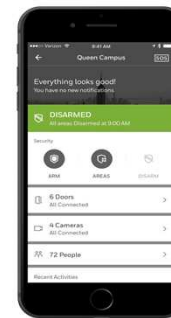

Konfigurace zařízení