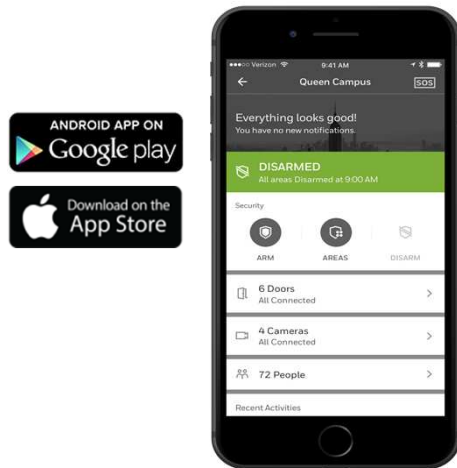

Obchodní model Maxpro Cloud

Technologie Honeywell – MaxproCloud

WEB interface MaxproCloud

- **Nově české prostředí**
- **Běží korektura**
- <https://mymaxprocloud.eu>

MaxproCloud – Hlavní přehled

The screenshot displays the Honeywell MaxproCloud interface. On the left is a dark sidebar menu with the Honeywell logo and tagline 'THE POWER OF CONNECTED'. The menu items are: Panel, Zákazníci, Pravidla, Reporty, Firmware, Video, Alarmové Události, Mapy A Ovládání (highlighted with a red dashed border), Moje Organizace, and Předplatné. The main content area is titled 'Mapy A Ovládání' and shows a map of Central Europe. A list of locations is displayed on the left side of the map area: