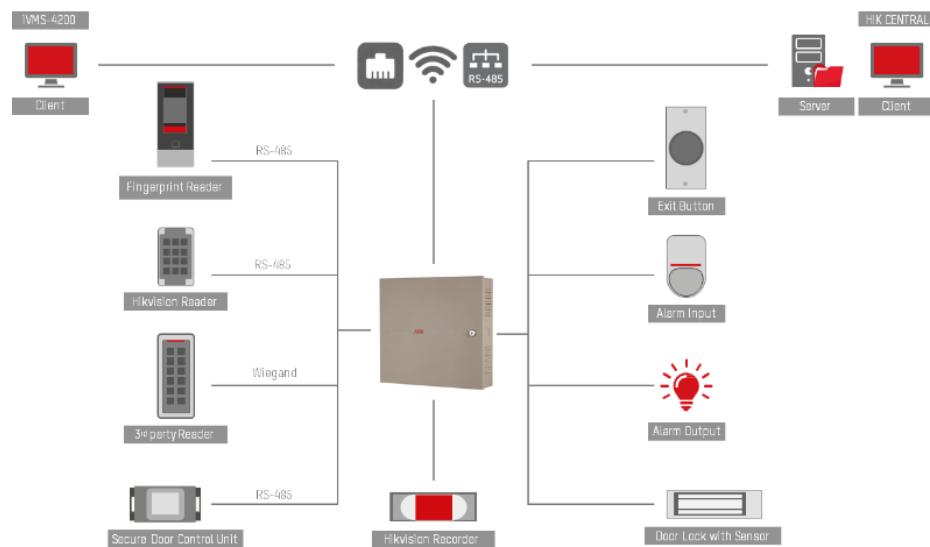

iVMS-4200

CCTV Systém

Front Door

Garage Door

Dry Contacts

First Choice for Security Professionals

Přístupový kontroler

DS-K2601/02/04

Kontroler

- Více úroňová autorizace
- Pokročilé funkce řízení přístupu
- Provázání přístupových událostí s video verifikací
- Robustní provedení se sabotážním kontaktem
- Zálohované akumulátorem

Vhodné do aplikací:

Rezidentní objekty

Velké přístupové systémy

Malé a středně velké podniky

High-end DS-K2600 Series

100,000 Cards, 300,000 Event Records

Support Wiegand and RS485 reader

Communicate with Client by TCP/IP or RS485