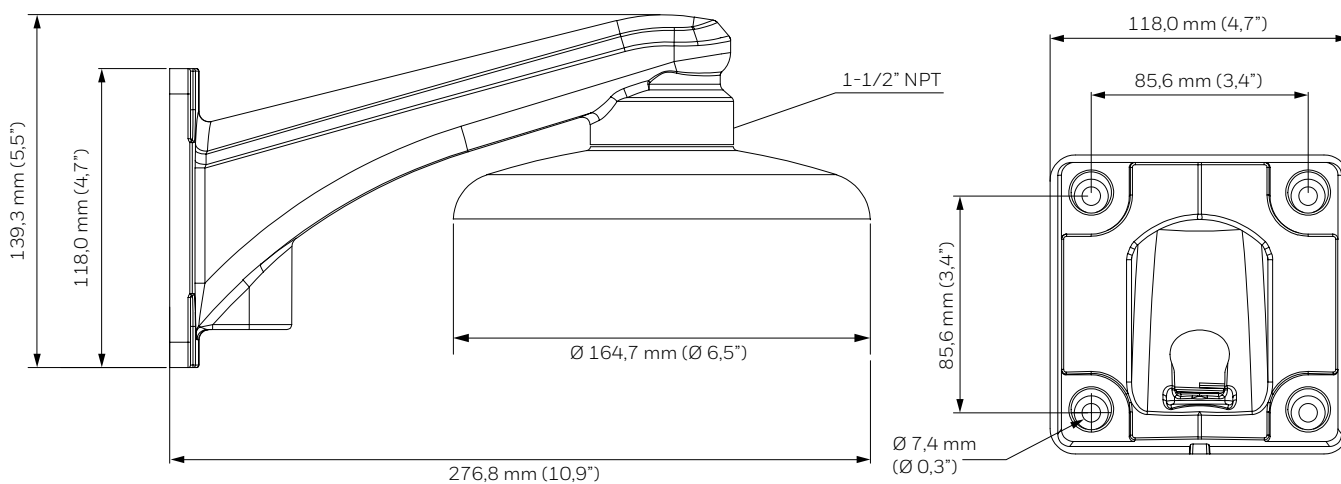

ŘADA 60 MONTÁŽNÍ PŘÍPRAVKY A PŘÍSLUŠENSTVÍ

ROZMĚRY

HA60WLMZ

HA60WLM3

HA60WLM4