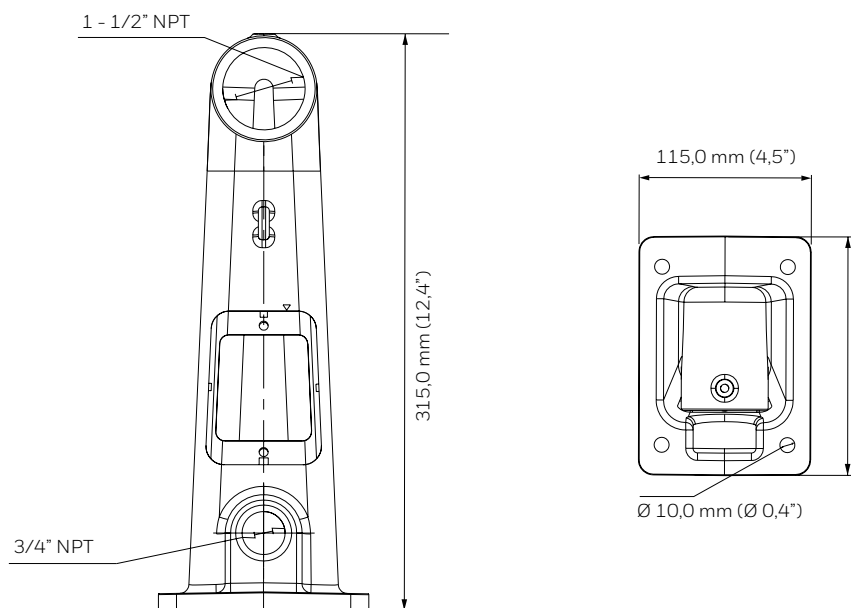

HA60CNMZ

HA60ICMZ

ŘADA 60 MONTÁŽNÍ PŘÍPRAVKY A PŘÍSLUŠENSTVÍ

ROZMĚRY

HA60WLMZ

HA60WLM3

HA60WLM4

ŘADA 60 MONTÁŽNÍ PŘÍPRAVKY A PŘÍSLUŠENSTVÍ

ROZMĚRY

HA60PMC3

HA60PMC4

ŘADA 60 MONTÁŽNÍ PŘÍPRAVKY A PŘÍSLUŠENSTVÍ

SPECIFIKACE

MODEL	HMOTNOST JEDNOTKY	KONSTRUKCE	ROZMĚRY
HA60BB1	0,4 kg (0,8 lb)	Hliník	Ø 105,0 x 56,0 mm (Ø 4,1" x 2,2 in)
HA60PCMZ	0,5 kg (1,0 lb)	Hliník	Ø 154,2 x 71,7 mm (Ø 6,1 x 2,8 in)
HA60PLMZ	1,3 kg (2,8 lb)	Ocel	240,0 x 156,7 x 68,9 mm (9,4 x 6,2 x 2,7 in)
HA60CNMZ	3,1 kg (6,9 lb)	Ocel	240,0 x 341,6 x 233,4 mm (9,4 x 13,4 x 9,2 in)
HA60ICMZ	1,7 kg (3,7 lb)	Držák: Ocel, Kryt: PC + ABS	Ø 297,0 x 134,7 mm (Ø 11,7 x 5,3 in)
HA60WLMZ	1,6 kg (3,5 lb)	Hliník	315,0 x 115,0 x 160,0 mm (12,4 x 4,5 x 6,3 in)
HA60WLM3	0,08 kg (0,2 lb)	Plast	Ø 121,0 x 154,0 x 97,0 mm (Ø 4,8 x 6,1 x 3,8 in)
HA60WLM4	0,9 kg (2,0 lb)	Hliník	Ø 164,7 x 276,8 x 139,3 mm (Ø 6,5 x 10,9 x 5,5 in)
HA60PMC3	0,06 kg (0,1 lb)	Plast	Díl 1: Ø 158,9 x 4,9 mm (Ø 6,3 x 0,2 in) Díl 2: Ø 144,4 x 57,4 mm (Ø 5,7 x 2,3 in)
HA60PMC4	0,4 kg (0,9 lb)	Hliník	Ø 164,7 x 46,2 mm (Ø 6,5 x 1,8 in)