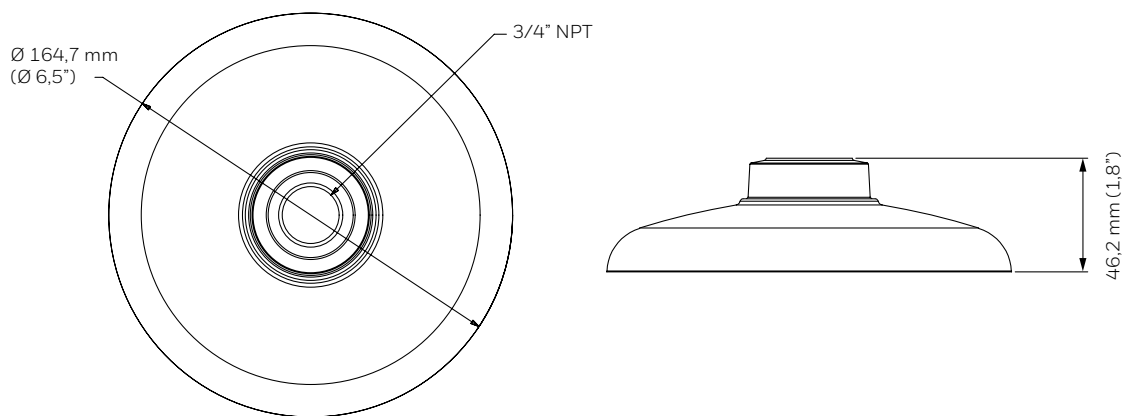

ROZMĚRY

HA60PMC3

HA60PMC4

ŘADA 60 MONTÁŽNÍ PŘÍPRAVKY A PŘÍSLUŠENSTVÍ

SPECIFIKACE

MODEL	HMOTNOST JEDNOTKY	KONSTRUKCE	ROZMĚRY
HA60BB1	0,4 kg (0,8 lb)	Hliník	Ø 105,0 x 56,0 mm (Ø 4,1" x 2,2 in)
HA60PCMZ	0,5 kg (1,0 lb)	Hliník	Ø 154,2 x 71,7 mm (Ø 6,1 x 2,8 in)
HA60PLMZ	1,3 kg (2,8 lb)	Ocel	240,0 x 156,7 x 68,9 mm (9,4 x 6,2 x 2,7 in)
HA60CNMZ	3,1 kg (6,9 lb)	Ocel	240,0 x 341,6 x 233,4 mm (9,4 x 13,4 x 9,2 in)
HA60ICMZ	1,7 kg (3,7 lb)	Držák: Ocel, Kryt: PC + ABS	Ø 297,0 x 134,7 mm (Ø 11,7 x 5,3 in)
HA60WLMZ	1,6 kg (3,5 lb)	Hliník	315,0 x 115,0 x 160,0 mm (12,4 x 4,5 x 6,3 in)
HA60WLM3	0,08 kg (0,2 lb)	Plast	Ø 121,0 x 154,0 x 97,0 mm (Ø 4,8 x 6,1 x 3,8 in)
HA60WLM4	0,9 kg (2,0 lb)	Hliník	Ø 164,7 x 276,8 x 139,3 mm (Ø 6,5 x 10,9 x 5,5 in)
HA60PMC3	0,06 kg (0,1 lb)	Plast	Díl 1: Ø 158,9 x 4,9 mm (Ø 6,3 x 0,2 in) Díl 2: Ø 144,4 x 57,4 mm (Ø 5,7 x 2,3 in)
HA60PMC4	0,4 kg (0,9 lb)	Hliník	Ø 164,7 x 46,2 mm (Ø 6,5 x 1,8 in)