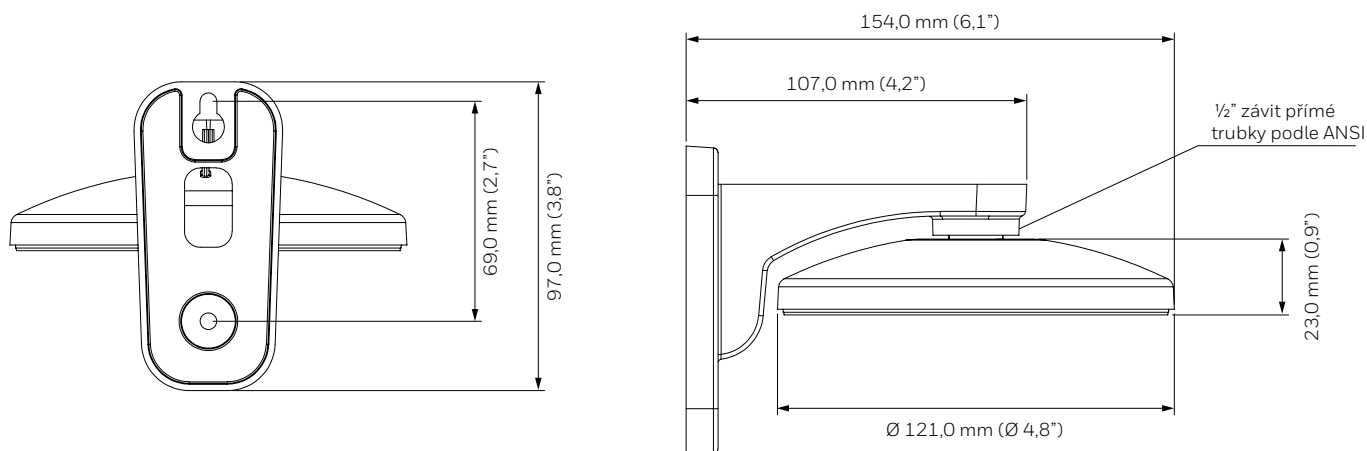

ŘADA 60 MONTÁŽNÍ PŘÍPRAVKY A PŘÍSLUŠENSTVÍ

ROZMĚRY

HA60WLMZ

HA60WLM3

HA60WLM4