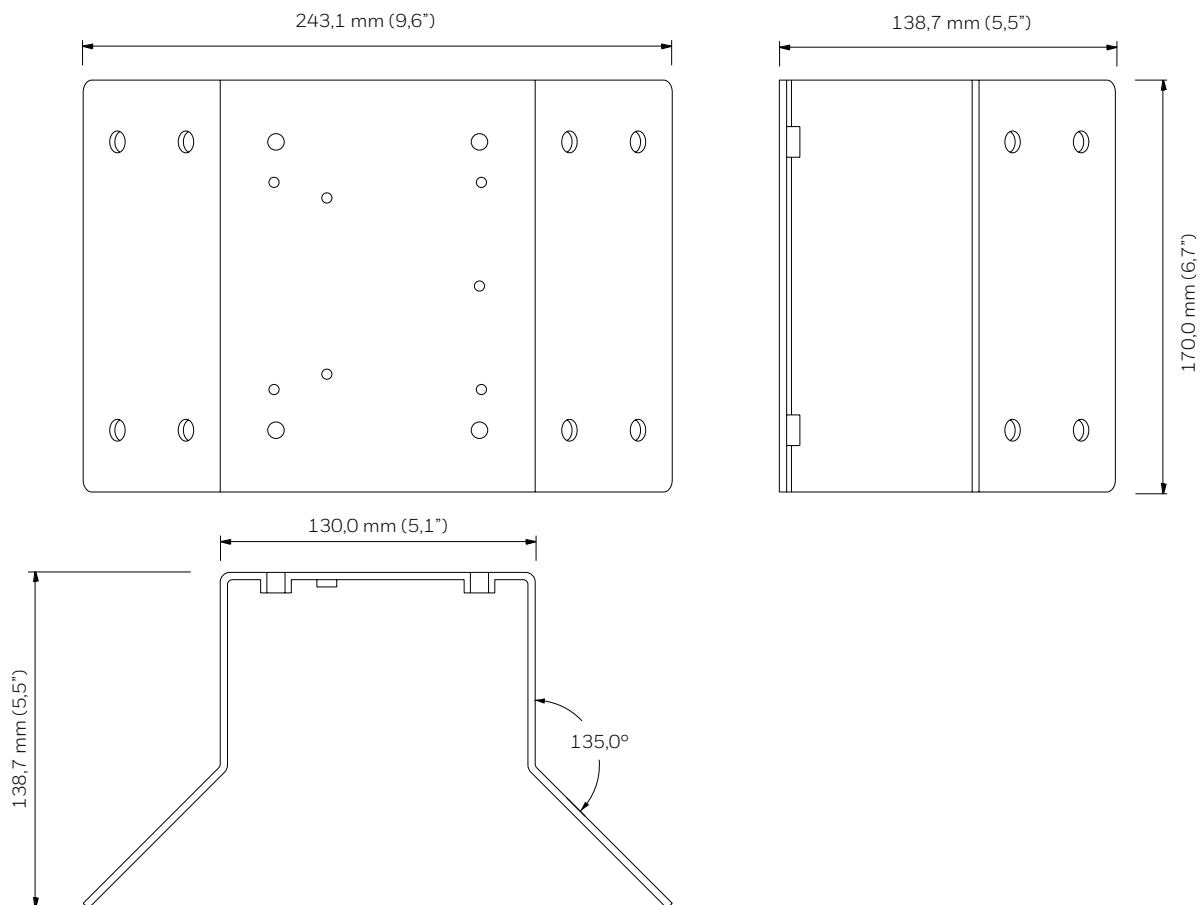

ŘADA 60 MONTÁŽNÍ PŘÍPRAVKY A PŘÍSLUŠENSTVÍ

ROZMĚRY

HA60CNMZ