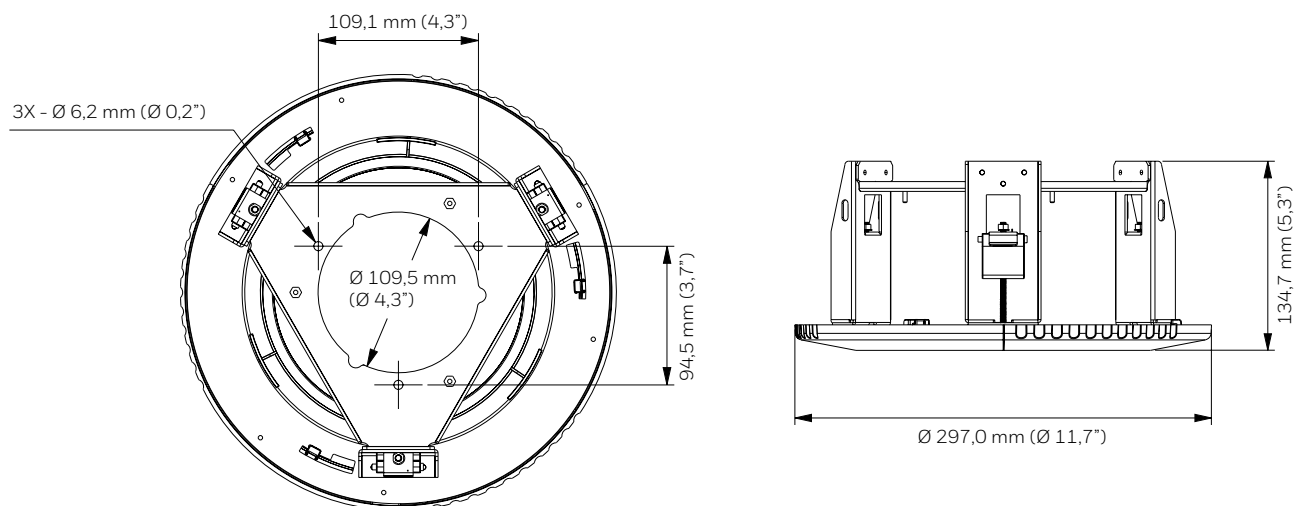

ŘADA 60 MONTÁŽNÍ PŘÍPRAVKY A PŘÍSLUŠENSTVÍ

ROZMĚRY

HA60CNMZ

HA60ICMZ