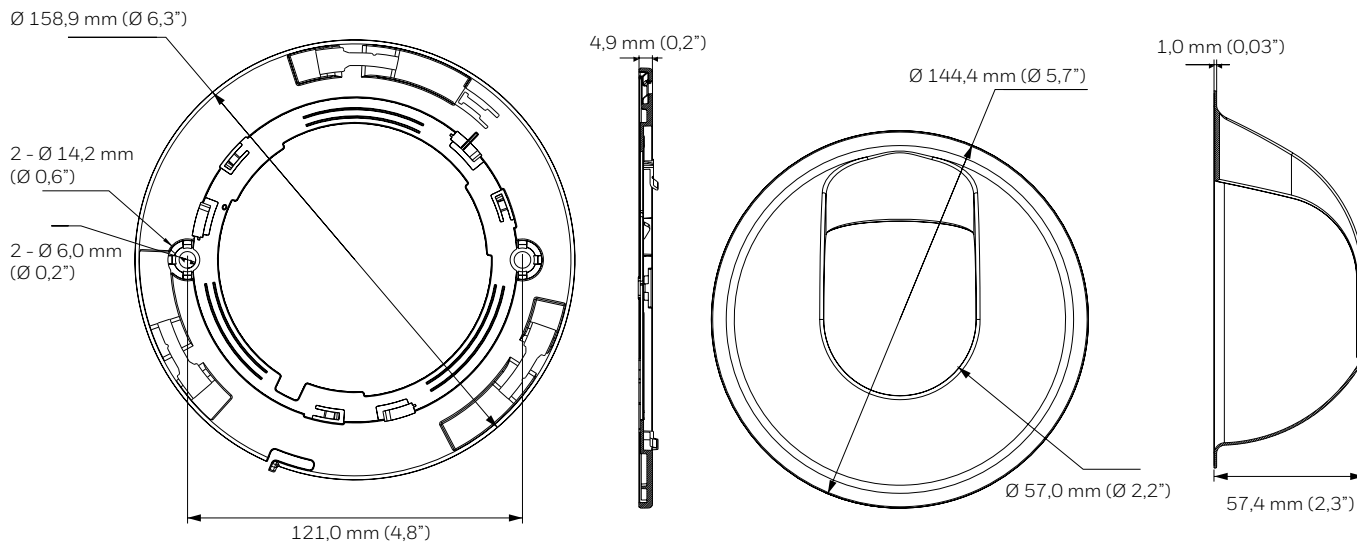

ROZMĚRY

HA60PMC3

HA60PMC4

ŘADA 60 MONTÁŽNÍ PŘÍPRAVKY A PŘÍSLUŠENSTVÍ

SPECIFIKACE

MODEL	HMOTNOST JEDNOTKY	KONSTRUKCE	ROZMĚRY
HA60BB1	0,4 kg (0,8 lb)	Hliník	Ø 105,0 x 56,0 mm (Ø 4,1" x 2,2 in)
HA60PCMZ	0,5 kg (1,0 lb)	Hliník	Ø 154,2 x 71,7 mm (Ø 6,1 x 2,8 in)
HA60PLMZ	1,3 kg (2,8 lb)	Ocel	240,0 x 156,7 x 68,9 mm (9,4 x 6,2 x 2,7 in)
HA60CNMZ	3,1 kg (6,9 lb)	Ocel	240,0 x 341,6 x 233,4 mm (9,4 x 13,4 x 9,2 in)
HA60ICMZ	1,7 kg (3,7 lb)	Držák: Ocel, Kryt: PC + ABS	Ø 297,0 x 134,7 mm (Ø 11,7 x 5,3 in)
HA60WLMZ	1,6 kg (3,5 lb)	Hliník	315,0 x 115,0 x 160,0 mm (12,4 x 4,5 x 6,3 in)
HA60WLM3	0,08 kg (0,2 lb)	Plast	Ø 121,0 x 154,0 x 97,0 mm (Ø 4,8 x 6,1 x 3,8 in)
HA60WLM4	0,9 kg (2,0 lb)	Hliník	Ø 164,7 x 276,8 x 139,3 mm (Ø 6,5 x 10,9 x 5,5 in)
HA60PMC3	0,06 kg (0,1 lb)	Plast	Díl 1: Ø 158,9 x 4,9 mm (Ø 6,3 x 0,2 in) Díl 2: Ø 144,4 x 57,4 mm (Ø 5,7 x 2,3 in)
HA60PMC4	0,4 kg (0,9 lb)	Hliník	Ø 164,7 x 46,2 mm (Ø 6,5 x 1,8 in)