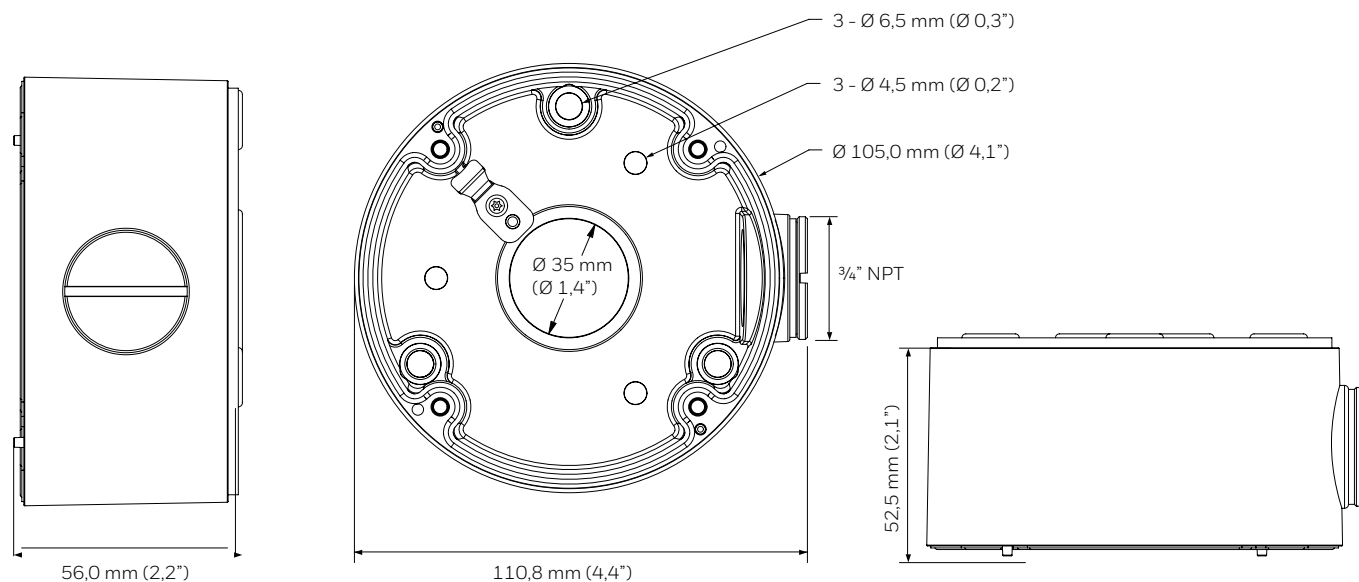

ŘADA 60 MONTÁŽNÍ PŘÍPRAVKY A PŘÍSLUŠENSTVÍ

VLASTNOSTI A VÝHODY

POPIS	NÍZKÝ PROFIL, MODERNÍ DESIGN	VÝHODNÉ CENY	SNADNÉ PROTAŽENÍ KABELU	TLAKOVĚ LITÝ HLINÍK	OCEL	ŠEDOBÍLÁ POVRCHOVÁ ÚPRAVA PRAŠKOVOU BARVOU	VNITŘNÍ/ VENKOVNÍ PROSTŘEDÍ
HA60BB1	✓	✓	✓	✓			✓
HA60PCMZ	✓	✓	✓	✓		✓	✓
HA60PLMZ	✓	✓	✓		✓	✓	✓
HA60CNMZ	✓	✓	✓		✓	✓	✓
HA60ICMZ	✓	✓	✓		✓	✓	✓
HA60WLMZ				✓		✓	✓
HA60WLM3	✓	✓	✓	✓		✓	✓
HA60WLM4	✓	✓	✓	✓		✓	✓
HA60PMC3	✓	✓	✓	✓		✓	✓
HA60PMC4	✓	✓	✓	✓		✓	✓
HA60WIF	✓	✓					✓
HA60BFP	✓	✓					✓
HA60POEZ	✓	✓					
HA60CB3	✓	✓					✓
HA60CB4	✓	✓					✓
HA60CB6	✓	✓					✓
HA60SB3	✓	✓					✓
HA60SB4	✓	✓					✓
HA60SB6	✓	✓					✓

ROZMĚRY

HA60BB1