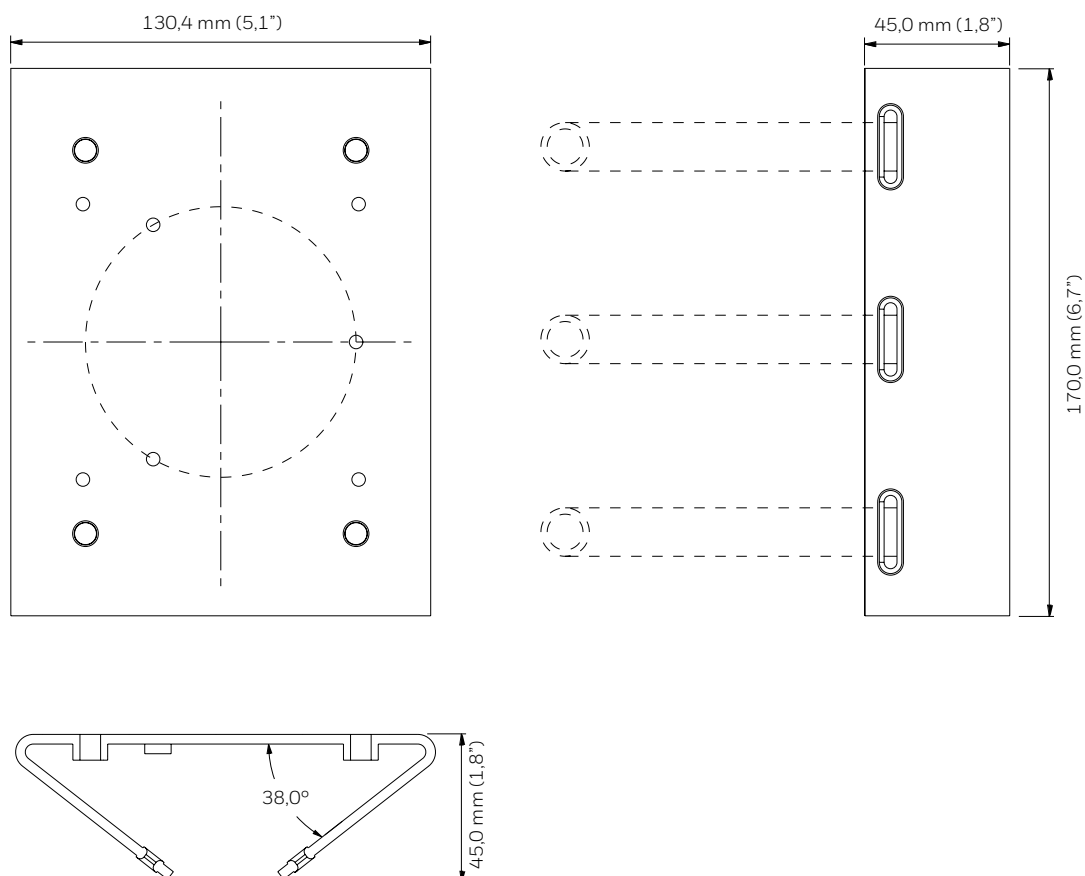

ŘADA 60 MONTÁŽNÍ PŘÍPRAVKY A PŘÍSLUŠENSTVÍ

ROZMĚRY

HA60PCMZ

HA60PLMZ