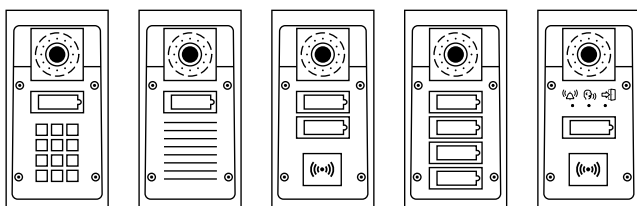

2N® IP FORCE

K vjezdu do garáží nebo na parkoviště navrhnete nejdolnější interkom na trhu. Je tak robustní, že odolá i střetu s autem nepozorného řidiče. Přemýšlíte, jak ho nainstalujete? Přiobjednejte stojan, který je s interkomem 100% kompatibilní.

Interkom má hlasitý reproduktor a automaticky potlačuje hluk z okolního parkoviště. Recepční řidiče vždycky uslyší čistě a návštěvník hned na poprvé porozumí, kam zaparkovat. A zaměstnanci? Ti si přímo z auta otevrou RFID kartou nebo chytrým telefonem.

- » Nezničitelná konstrukce s nejvyšším krytím
- » Hlasitý 10W reproduktor
- » 2 mikrofony pro čistý zvuk
- » Vydrží prašné prostředí i přívaly deště
- » Integrujte se softwarem k rozeznávání SPZ
- » Dostupný s robustním stojanem

217 × 109 × 83 mm