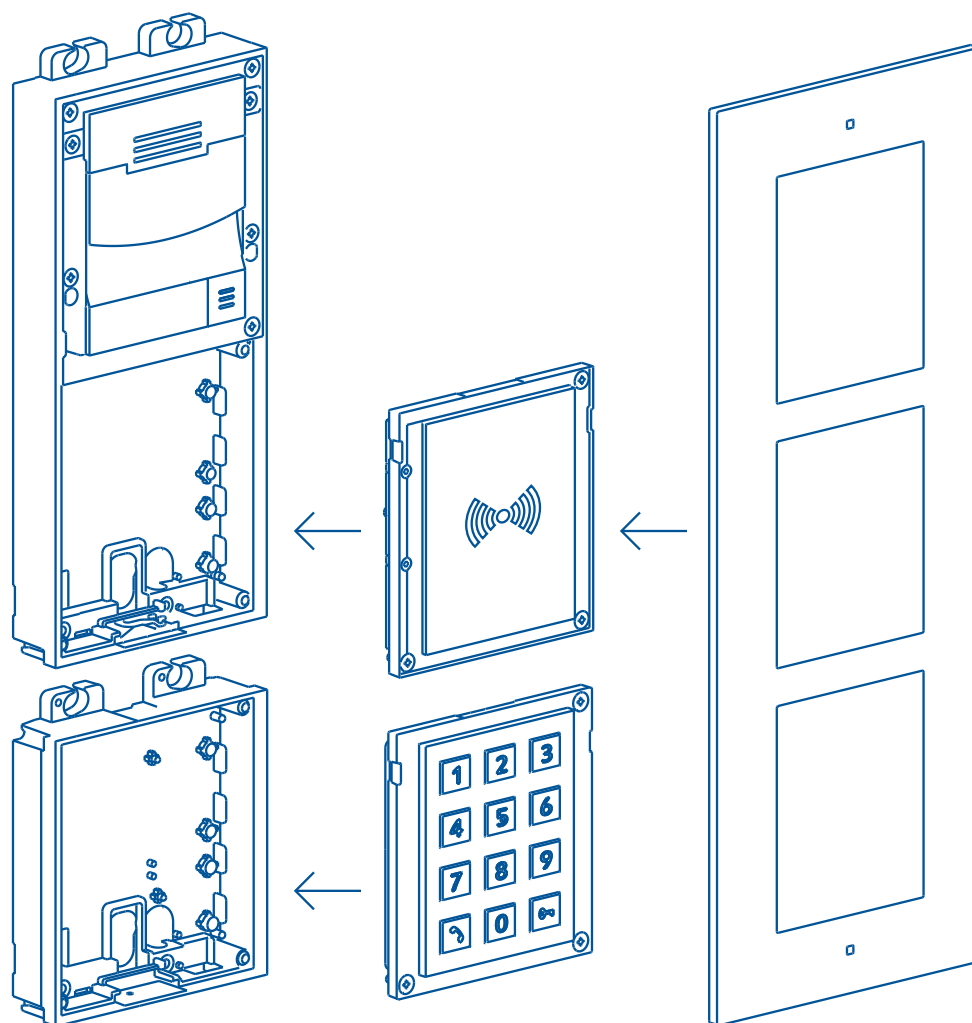

Sestavte si interkom podle potřeb, 2N® IP Verso a 2N® LTE Verso se přizpůsobí každému.

MODULARI