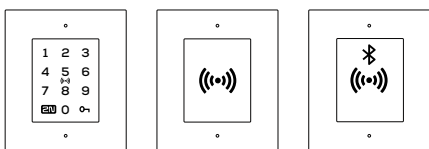

2N ACCESS UNIT 2.0

Zvyšte zabezpečení budov vašich klientů chytrou přístupovou čtečkou ve výtahu. Nastavte uživatelům přístupová práva jen do určitých pater. Dokonce i návštěvníkovi nastaví recepční přístup jen do patra, kde ho čeká pohovor.

Nakonfigurujte čtečku, aby po pracovní době pustila do všech pater jen hlídače. Firma si tak pohlídá, že se do budovy nedostane nikdo neoprávněný. Kompletní přístupový systém totiž zahrnuje i výtah.

- » Nastavte restriktce pro vstup do pater
- » Veřejná patra nechte volně přístupná
- » Spravujte přístup až do 64 pater
- » Autentifikace RFID kartou, mobilem, PIN kódem, otiskem prstu
- » Součást správy přístupu pro návštěvy
- » Design čteček ladí s interkomy

Do zdi 130 × 153 × 5 mm