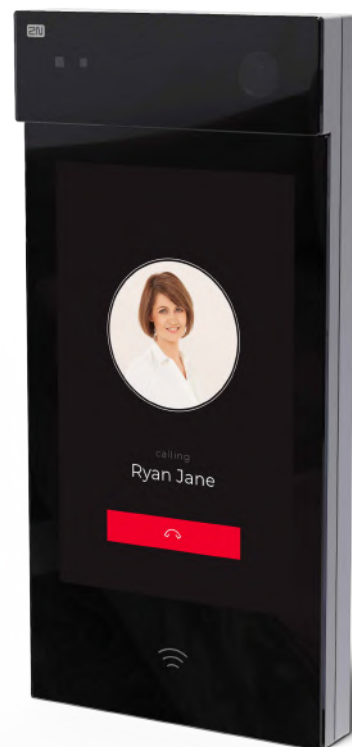

2N® IP STYLE

K hlavnímu vchodu instalujte 2N® IP Style, který v sobě kombinuje to nejlepší z IP interkomů a kamer. Mozkem interkomu je procesor společnosti Axis, který dává interkomu neskutečné možnosti. Oslňte zákazníky například podporou WDR nebo barevným obrazem i za špatných světelných podmínek.

Uživatelé interkomu si zamilují 10" displej s okamžitou odezvou, propracované animace a příjemné ovládání. Výjimečná je i kontrola vstupu. Součástí interkomu je totiž technologie WaveKey – nejspolehlivější a nejrychlejší přístup mobilem na trhu. Otevřít dveře zabere zaměstnanci doslova stejný čas, jako mrknutí oka. 2N® IP Style je budoucí standard, instalujte ho už dnes.

- » Full-HD kamera s podporou WDR
- » Špičkový 10" displej
- » Blesková odezva a nádherné animace
- » Obstojí v prachu, dešti i před vandaly
- » Autentizace uživatelů chytrým telefonem, RFID kartou, PIN kódem
- » Patentovaný mechanismus šetří 1/3 času instalace