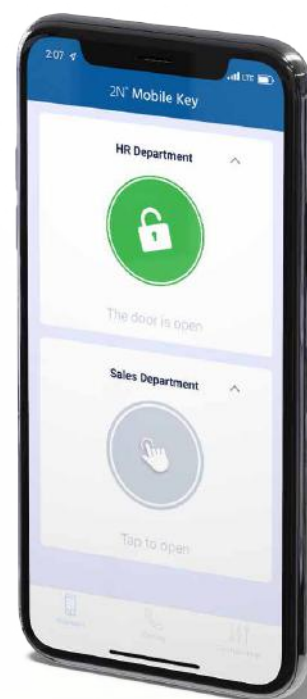

- » Nejspolehlivější přístup mobilem na trhu
- » Zabezpečujte dvoufaktorovou autentifikací
- » Šifrovaná komunikace na úrovni mobilního bankovníctví
- » Kontrolér a čtečka v jednom
- » Jediný kabel pro komunikaci i napájení (PoE)
- » Povrch čtečky z nepoškrabatelého skla

50 × 132 × 27 mm

Na povrch

IP55

IK7

ANTI
VANDAL

WAVEKEY
SUPPORT

2N[®] MOBILE KEY

Nabízejte WaveKey, technologii budoucnosti v oblasti přístupových systémů. S mobilní aplikací 2N[®] Mobile Key se zaměstnancům nestane, že se nedostanou do budovy. Je naprosto spolehlivá. Výjimečná je i její rychlost. Otevírá dveře 2x rychleji než standardní RFID karta. A bezpečnost? 2N[®] Mobile Key můžete klidně srovnat s aplikacemi mobilního bankovníctví.

Dejte uživatelům na výběr ze 4 režimů. Maximální pohodlí jim dopřejete Touch režimem a vyšší bezpečnost zaručuje bezkontaktní Tap in app režim. Dále je k dispozici Card režim, ve kterém funguje telefon jako přístupová karta. Poslední je zcela bezdotykový Motion režim, kdy před interkomem stačí mávnout rukou.

- » Vlastní telefon místo přístupové karty
- » Otestovaná spolehlivost
- » Na výběr ze 4 režimů
- » Přístupové údaje jsou zdarma
- » Šifrovaná komunikace mezi mobilem a čtečkou
- » Distribuuje přístupové údaje za minutu