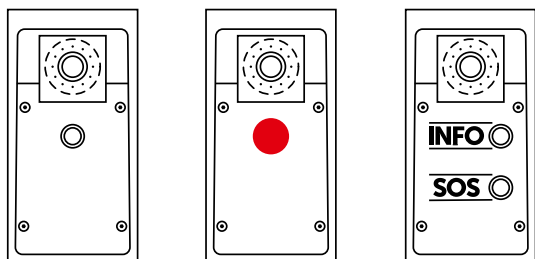

2N® IP SAFETY

Je součástí projektu i podzemní garáž? Zajistěte nouzovou komunikaci v prostorech bez stabilního telefonního signálu. Oranžová barva interkomu 2N® IP Safety přitáhne pozornost všech lidí v nouzi. Naprogramujte jeho tlačítka tak, aby se dovolali přímo na recepci nebo ostraže objektu.

V krizových situacích se můžou vaši zákazníci spolehnout na jeho hlasitý reproduktor a potlačení okolního hluku. 2N® IP Safety pomůže ztraceným najít cestu z garáží ven, poraněným zavolat sanitku a okradeným policii.

- » Zářivě oranžový interkom přiláká pozornost
- » Nastavte tlačítka INFO a SOS
- » Propojte interkom s externí kamerou a VMS
- » Spolehněte se na čistý zvuk a vysokou hlasitost
- » Interkom provádí pravidelné auto-testy audia
- » Vsaďte na nezničitelnou konstrukci

217 × 109 × 83 mm