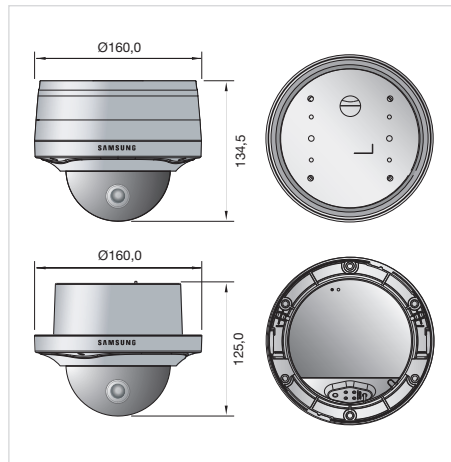

Rozměry

Jednotka: mm

Značka Eco je výrazem odhodlání společnosti Samsung Technwin vyrábět produkty šetrné k životnímu prostředí a znamená, že tento přístroj splňuje požadavky evropské směrnice RoHS.

Konstrukce a technické údaje se mohou změnit bez předchozího upozornění.

■ DISTRIBUTOR

SAMSUNG TECHWIN CO., LTD.

701, Sampyeong-dong, Bundang-gu, Seongnam-si, Gyeonggi-do Korea 463-400
Tel : +82-70-7147-8741-8749, 8752-8760 Fax : +82-31-8018-3745
www.samsungsecurity.com www.samsungcctv.com

SAMSUNG TECHWIN AMERICA Inc.

SAMSUNG TECHWIN EUROPE LTD.