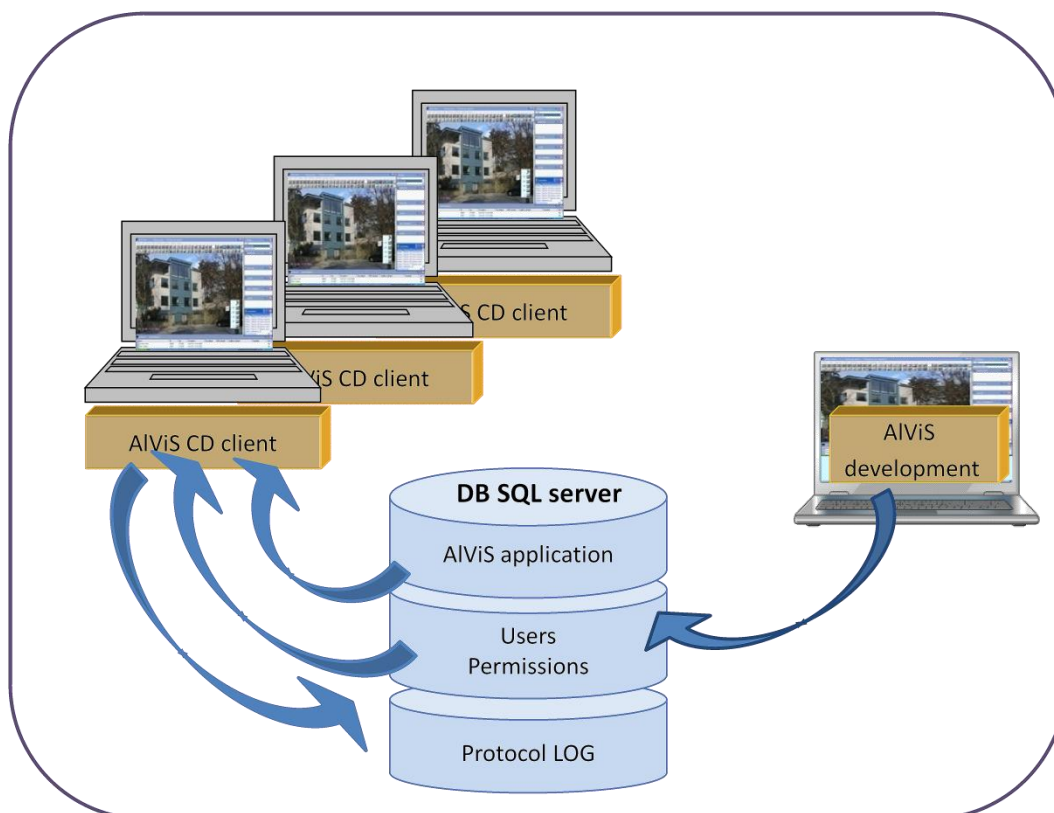

- ALViS Verze 3.6 umožňuje nakonfigurovat systém s centrálním SQL Databázovým serverem, kde je možné uložit ALViS aplikaci (tj. množinu grafických plánů, symbolů, popis jejich chování a konfigurační parametry) a také ukládat události do jediného společného databázového protokolu.
- Taková instalace zabezpečí, že všechny ALViS pracovní stanice mají jednu společnou konzistentní aplikaci a jeden společný protokol událostí.
- V systému může být jedna pracovní stanice ALViS vyčleněná pro vývoj, na které se realizují změny v aplikaci, otestují se a následně je možné uložit aplikaci na společný DB server. Na obrazovce ostatních pracovních stanic se poté objeví zpráva o možnosti importu nové verze aplikace.

„Smart“ režim AIViS WEB má zjednodušené rozmístění menu funkcí a pomocných oken tak, aby systém byl použitelný při volání z prohlížeče mobilů vybavených dotykovou obrazovkou menších rozměrů (480x800), OS Android, iOS resp. Symbian a podporou Java skript.