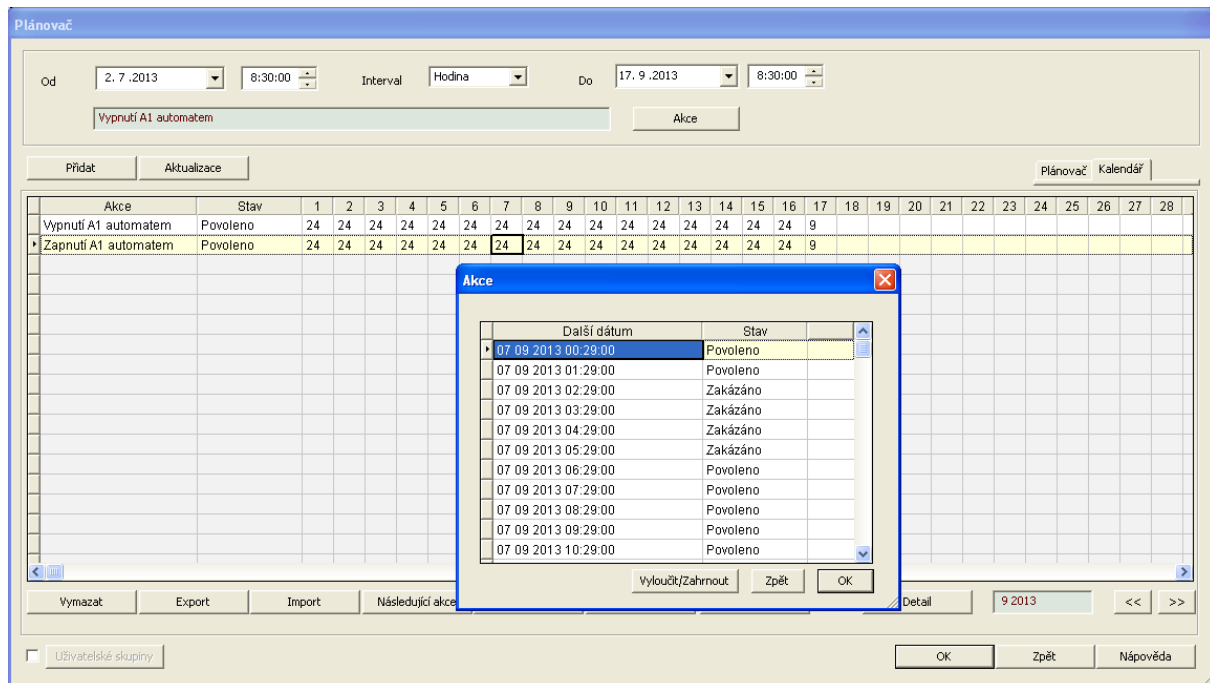

Nové funkce Plánovače

- Detailní kalendář akcí
- Okamžité vykonání akce

AIViS WEB 3.6 SERVER NOVÉ FUNKCE

- Nové grafické symboly polygon a polyline pro vyznačení oblastí na plánech
- Konfigurovatelná intenzita blikání symbolů
- Vylepšená podpora pro Smartphone
- Aktualizovaná verze WEB serveru pro podporu 64bit systémů

ADI Global Distribution

Tel.: +420 543 558 100

obchod.cz@adiglobal.com

www.adiglobal.com/cz

ADI je obchodní značkou Honeywell, spol. s r.o. - Security Products o.z.

ADI
GLOBAL DISTRIBUTION