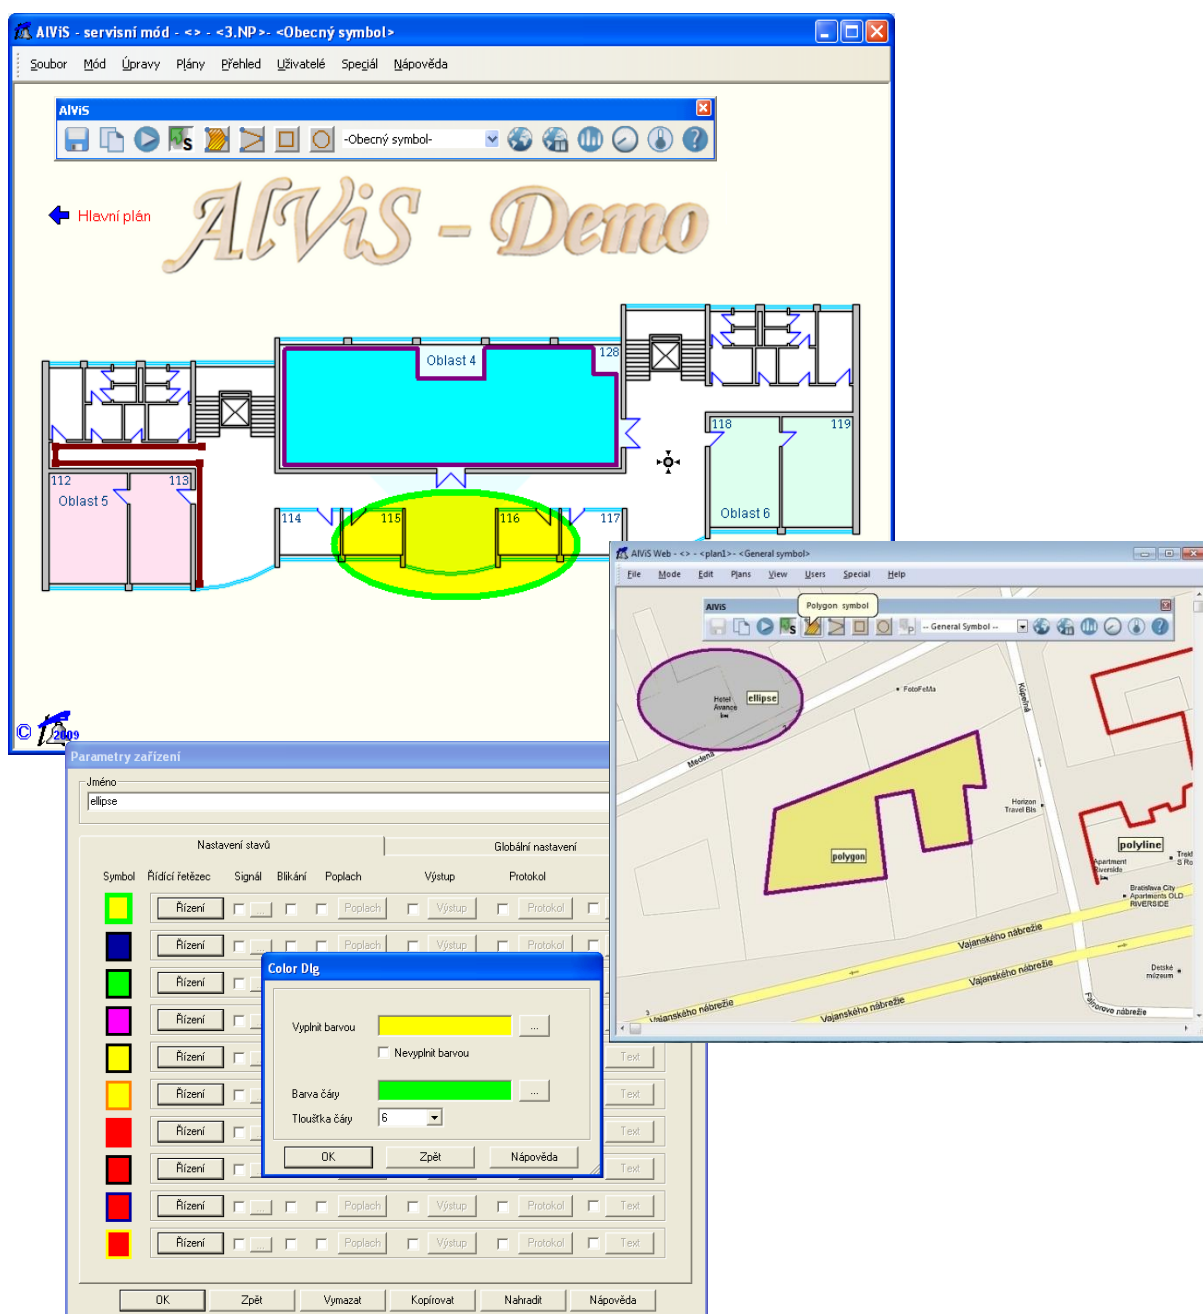

AIViS – nové vlastnosti verze 3.6

Polygon, Polyline, Ellipse ...

- Nové grafické reprezentace symbolů
- Chování jako všeobecný symbol anebo šablona
- Nastavení barev a tloušťky okrajů
- Vyznačení sledované oblasti a jejího stavu

ADI Global Distribution

Tel.: +420 543 558 100

obchod.cz@adiglobal.com

www.adiglobal.com/cz

ADI je obchodní značkou Honeywell, spol. s r.o. - Security Products o.z.

ADI
GLOBAL DISTRIBUTION