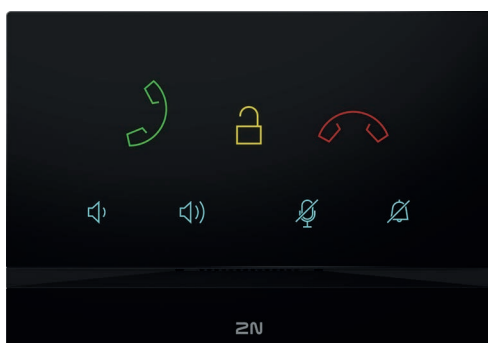

2N Indoor Talk

Elegantní audio odpovídací jednotka

V projektu stačí audio komunikace, ale na vzhledu záleží? Sáhnete po jednotce s **povrchem z tvrzeného skla** a s broušenými hranami.

Barevné varianty