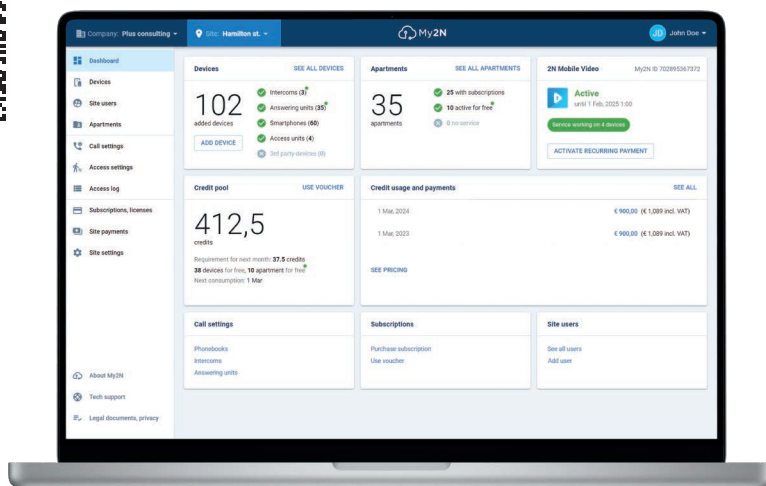

### Pokročilá správa přístupového systému

Software 2N Access Commander je ultimátní nástroj k **lokální správě** přístupového systému. Vyvinutý je speciálně pro komerční budovy s desítkami i stovkami zařízení. Nastavte několik administrátorských rolí a **delegujte správu** systému na zákazníka.

Software je ke stažení na [2n.com](https://2n.com), nebo si ho objednejte předinstalovaný na mini PC.

Více o produktu

## My2N Management Platform

### Efektivní a vzdálená správa instalací

Více o produktu

V cloudové platformě My2N přidáváte a odebíráte uživatele, zařízení, spravujete přístupová práva, aktualizujete firmwary, diagnostikujete a řešíte poruchy **odkudkoliv na světě**. My2N nabízí přímočarou správu vhodnou hlavně pro rezidenční instalace.