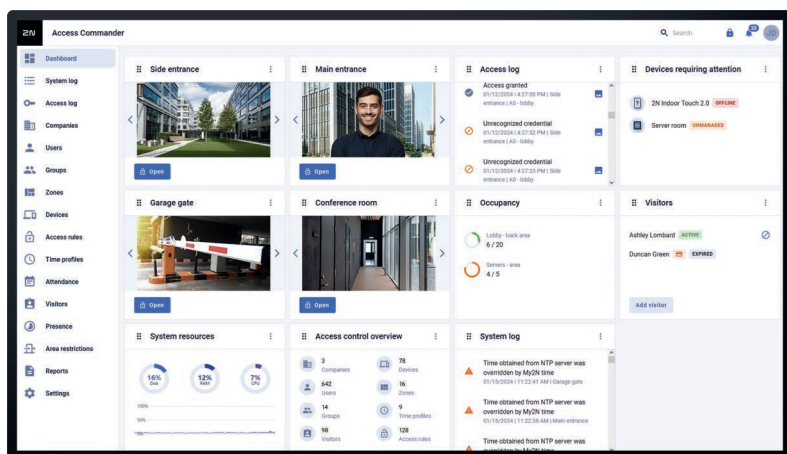

## Přístup na dosah ruky

Klíče patří do minulosti.  
Užijte si přístup mobilem,  
vzdálené otevírání dveří  
a správu návštěv v jediné  
aplikaci.

### Odpovídací jednotka do rekonstrukcí

Nejnovější odpovídací  
jednotka poskytuje kvalitní  
IP video a připojte ji přímo  
k stávající kabeláži.

# Konfigurační nástroje

Neztrácejte čas konfigurací jednotlivých zařízení.  
Jednoduše nastavte celé řešení.

### Pokročilá správa přístupového systému

Software 2N Access Commander je ultimátní nástroj k **lokální správě** přístupového systému. Vyvinutý je speciálně pro komerční budovy s desítkami i stovkami zařízení. Nastavte několik administrátorských rolí a **delegujte správu** systému na zákazníka.