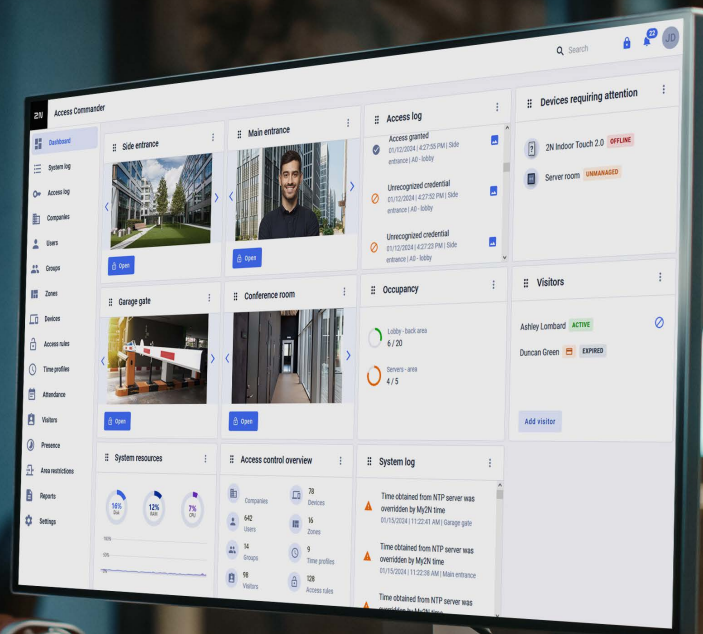

Konfigurační nástroje

Neztrácejte čas konfigurací jednotlivých zařízení.
Jednoduše nastavte celé řešení.