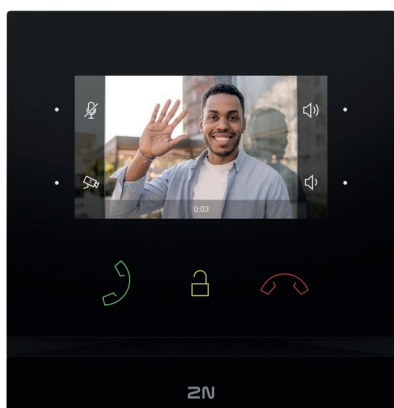

2N Indoor Compact

Odpovídací jednotka se 4,3" displejem

Prémiové materiály, prvotřídní zpracování a **desítky pokročilých funkcí** v kompaktní odpovídací jednotce.

Barevné varianty