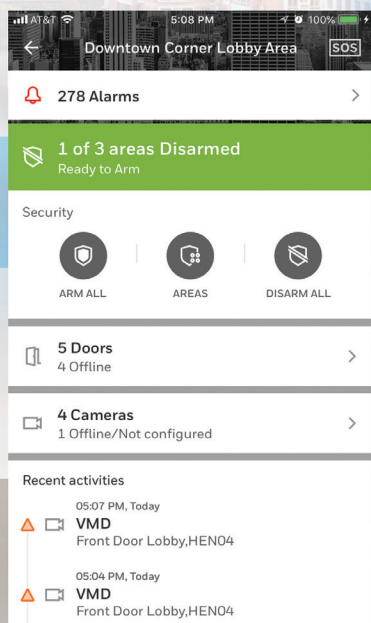

PŘEDSTAVUJEME MAXPRO® CLOUD

Když dojde na výběr bezpečnostní platformy pro standardizaci nabídky vašeho podniku, proč si nevybrat takovou, která nejlépe odpovídá vašim potřebám?

- MAXPRO® Cloud je cloudová bezpečnostní platforma, která integruje video, přístup a správu narušení umožňuje majitelům společností zjednodušit správu zabezpečení a řídit několik pracovišť
- Dostaňte se do jedinečné pozice, ve které můžete nabízet integrované bezpečnostní služby další generace svým zákazníkům s využitím jediného bezproblémového rozhraní a poskytovat skutečné řešení „připojené budovy“ koncovým zákazníkům
- MAXPRO Cloud vám umožňuje generovat zisk z cloudových služeb, a zároveň snížit své provozní náklady