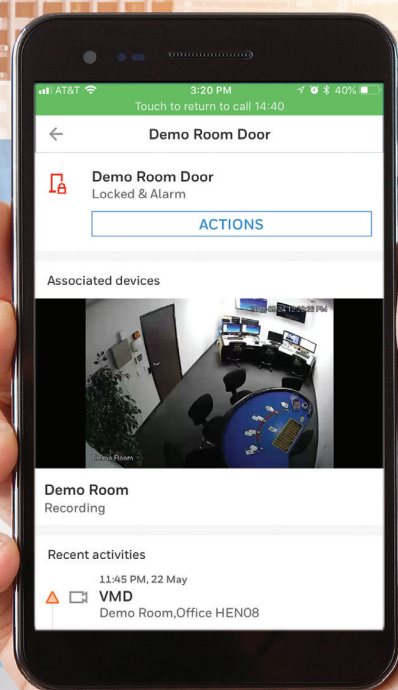

PŘEDSTAVUJEME MAXPRO® CLOUD

Když dojde na výběr bezpečnostní platformy pro standardizaci nabídky vašeho podniku, proč si nevybrat takovou, která nejlépe odpovídá vašim potřebám?

- MAXPRO® Cloud je cloudová bezpečnostní platforma, která integruje video, přístup a správu narušení umožňuje majitelům společností zjednodušit správu zabezpečení a řídit několik pracovišť
- Dostaňte se do jedinečné pozice, ve které můžete nabízet integrované bezpečnostní služby další generace svým zákazníkům s využitím jediného bezproblémového rozhraní a poskytovat skutečné řešení „připojené budovy“ koncovým zákazníkům
- MAXPRO Cloud vám umožňuje generovat zisk z cloudových služeb, a zároveň snížit své provozní náklady