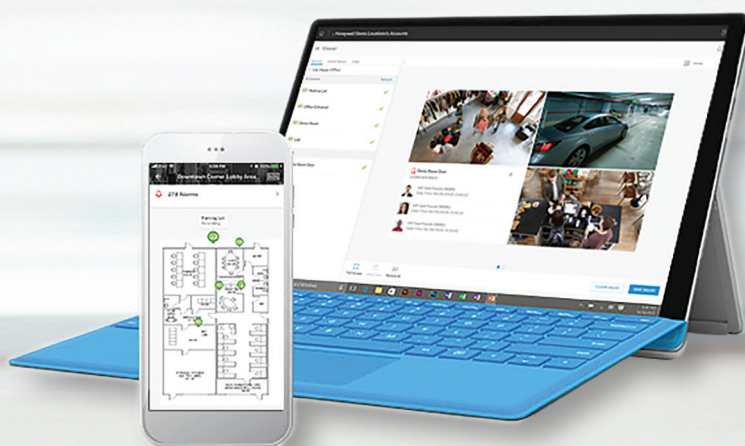

RYCHLEJŠÍ, SNAŽŠÍ NASTAVENÍ

- **Žádná instalace softwaru** plug and play hardware snižuje dobu nutnou pro instalaci a nastavení integrovaného systému
- **Cloudová konfigurace** pomáhá snižovat problémy s kompatibilitou související s instalací lokálního počítačového softwaru nebo s operačními systémy
- **Eliminuje potřebu drahých serverů a softwaru** a šetří vám tak dobu potřebnou na instalaci a náklady

VÍCE PRACOVIŠŤ KONFIGURACE

- **Plně škálovatelná cloudová platforma** umožňující snadné nastavení několika pracovišť a konfiguraci bezpečnostních řešení vašich zákazníků
- **Globální povahení a správa operátorů** vám umožňuje efektivně spravovat oprávnění a přístup v rámci systému několika pracovišť
- **Snadná konfigurace** pravidel, ovládacích panelů a automatických hlášení

VÍCE INSTALACÍ

- **Naprogramujte si vše předem, ještě než vyrazíte na místo**, a snižte tak potřebný čas, kteří vaši pracovníci mohou využít pro jiné instalace
- **Snižte dobu instalace na jednom i několika pracovištích** díky snadné cloudové integraci
- **Uvedení systému do provozu na dálku** snižuje dobu nutnou pro instalaci a cestovní náklady.

“ Nastavení pracoviště a hardwaru je s MAXPRO Cloud jednoduché, stačí jen pár kliknutí a systém zákazníka je připravený a v provozu. Správu uživatelů a změnu nastavení lze provádět centrálně bez nutnosti cestování, čímž všem ušetříme čas a peníze. ”

Garry Cronin

Alarm-1 Protective Services, LLC