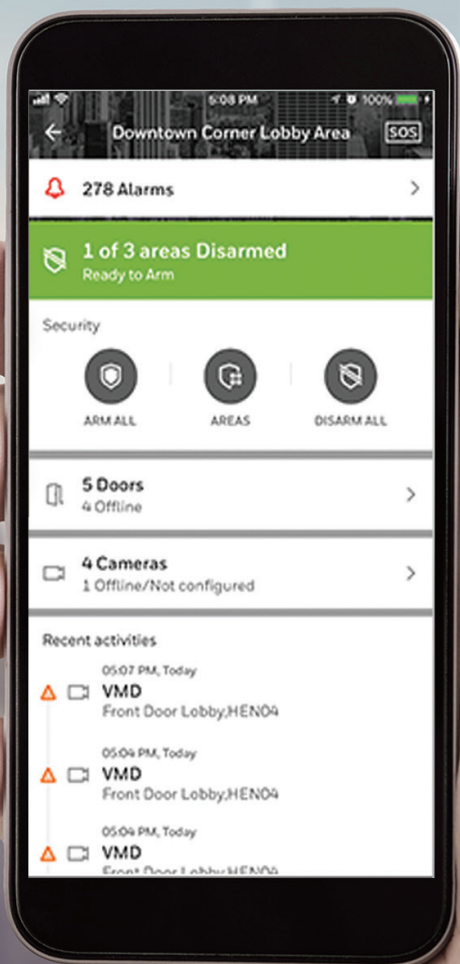

# ZISKOVOST NA MAXIMUM

MAXimalizace výnosů / MAXimalizace instalací / MAXimalizace výkonu  
Propojení videa, přístupu a zabezpečení proti narušení díky business  
intelligence

MAXPRO® Cloud

Honeywell

# PŘEDSTAVUJEME MAXPRO<sup>®</sup> CLOUD

Když dojde na výběr bezpečnostní platformy pro standardizaci nabídky vašeho podniku, proč si nevybrat takovou, která nejlépe odpovídá vašim potřebám?

- MAXPRO<sup>®</sup> Cloud je cloudová bezpečnostní platforma, která integruje video, přístup a správu narušení umožňuje majitelům společností zjednodušit správu zabezpečení a řídit několik pracovišť
- Dostaňte se do jedinečné pozice, ve které můžete nabízet integrované bezpečnostní služby další generace svým zákazníkům s využitím jediného bezproblémového rozhraní a poskytovat skutečné řešení „připojené budovy“ koncovým zákazníkům
- MAXPRO Cloud vám umožňuje generovat zisk z cloudových služeb, a zároveň snížit své provozní náklady