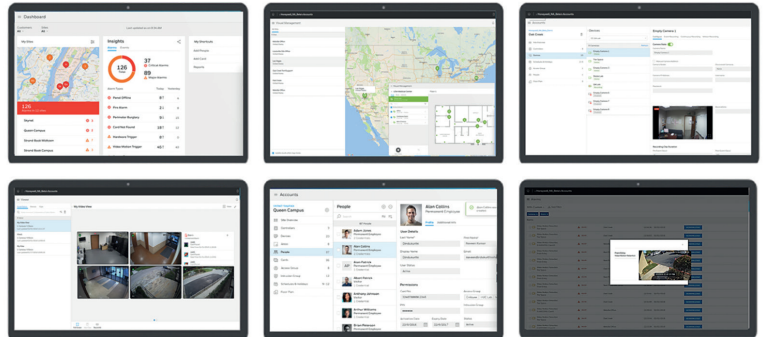

## PROFESIONÁLNÍ SLUŽBY

## VZDÁLENÁ SPRÁVA

# MAXPRO® CLOUD

Architektura pro více pracovišť a ekosystém

# INTUITIVNÍ UŽIVATELSKÉ ROZHRAŇÍ

- Přizpůsobitelné ovládací panely
- Mapy Google
- Dynamické plány podlaží
- Živá kontrola
- Video, řízení přístupu a narušení pro více pracovišť
- Integrovaný prohlížeč pro více pracovišť
- Správa přístupu uživatelů pro více pracovišť