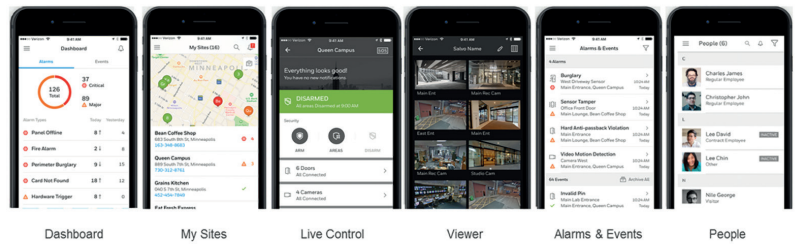

Předplatitelé si mohou stáhnout aplikace pro iPhone a iPad z obchodu iTunes® App Store. Aplikace pro Android je k dispozici v obchodě Google Play. Všechny ochranné známky jsou vlastnictvím svých příslušných vlastníků.